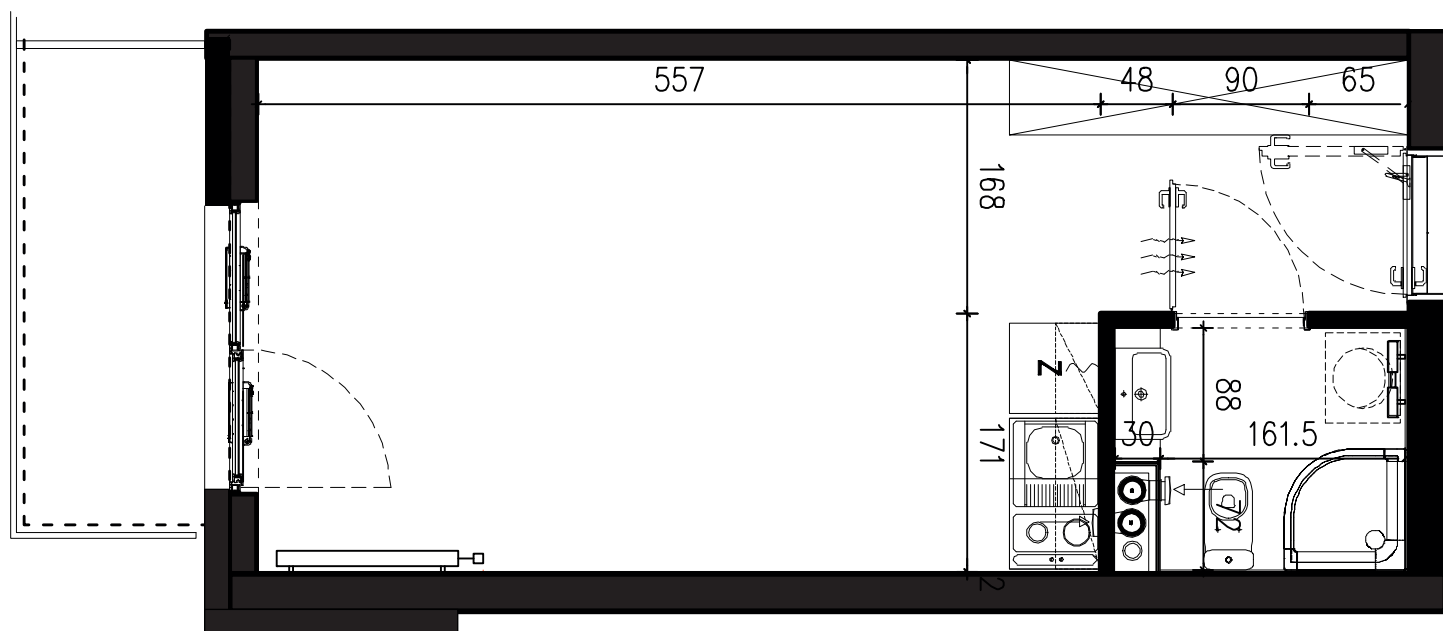

POWIERZCHNIA APARTAMENTU

25,14 M2

SKALA 1:50

PROJEKTANT

RYZYŃSKI
ARCHITECTS

GENERALNY WYKONAWCA

Podane na karcie wymiary oraz powierzchnie pomieszczeń mają charakter projektowy i mogą nieznacznie różnić się od wymiarów i powierzchni w wybudowanym budynku. Umeblowanie oraz zagospodarowanie terenu jest tylko wizualizacją i nie stanowi oferty handlowej. Ma jedynie charakter poglądowy, przybliżający wielkość apartamentu.