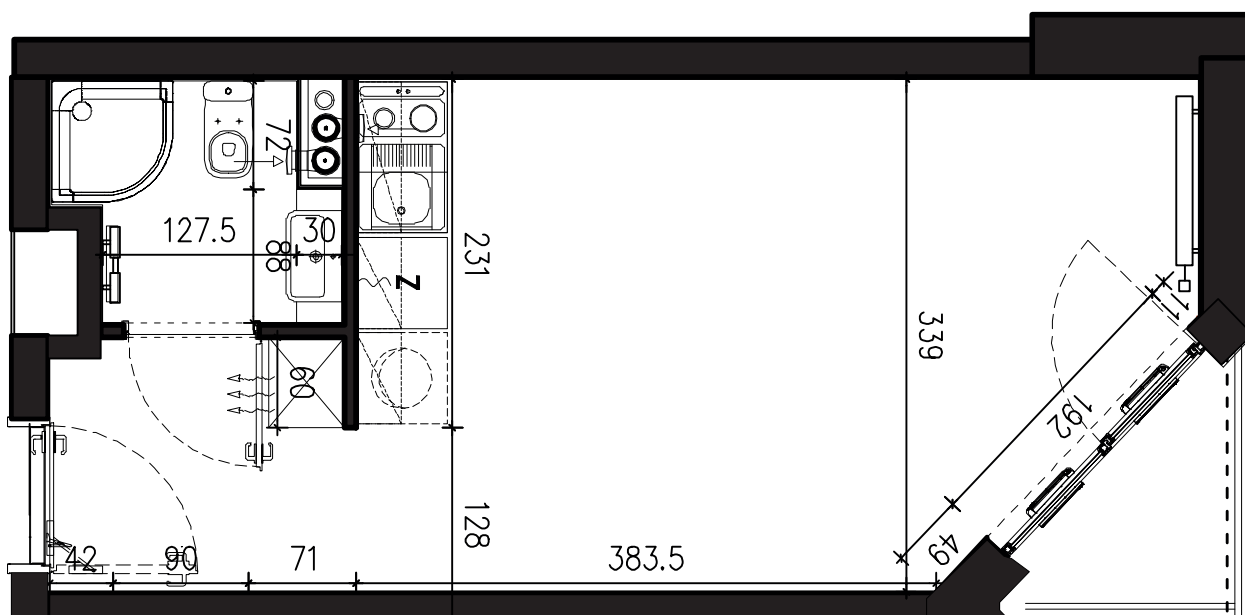

SKALA 1:50

B/1/062

23,20 M2

PROJEKTANT

RYZYŃSKI
ARCHITECTS

GENERALNY WYKONAWCA

Podane na karcie wymiary oraz powierzchnie pomieszczeń mają charakter projektowy i mogą nieznacznie różnić się od wymiarów i powierzchni w wybudowanym budynku. Umeblowanie oraz zagospodarowanie terenu jest tylko wizualizacją i nie stanowi oferty handlowej. Ma jedynie charakter poglądowy, przybliżający wielkość apartamentu.