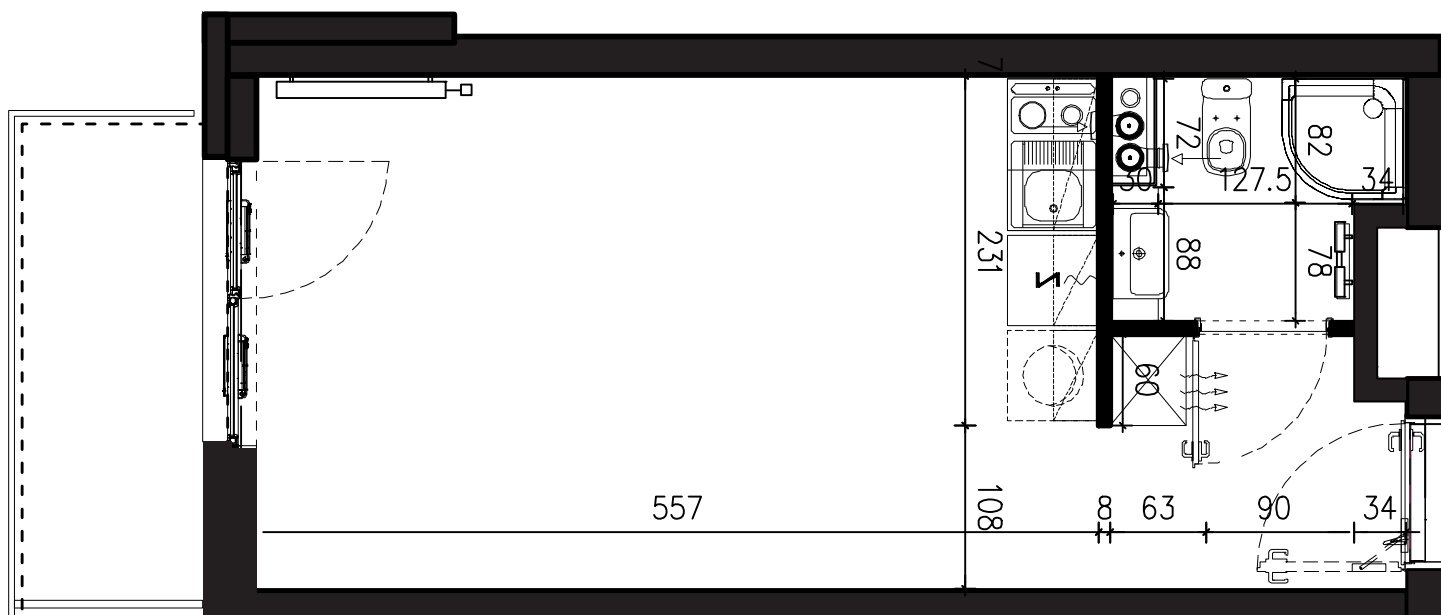

POWIERZCHNIA APARTAMENTU

24,69 M2

SKALA 1:50

PROJEKTANT

RYZYŃSKI
ARCHITECTS

GENERALNY WYKONAWCA

Podane na karcie wymiary oraz powierzchnie pomieszczeń mają charakter projektowy i mogą nieznacznie różnić się od wymiarów i powierzchni w wybudowanym budynku. Umeblowanie oraz zagospodarowanie terenu jest tylko wizualizacją i nie stanowi oferty handlowej. Ma jedynie charakter poglądowy, przybliżający wielkość apartamentu.