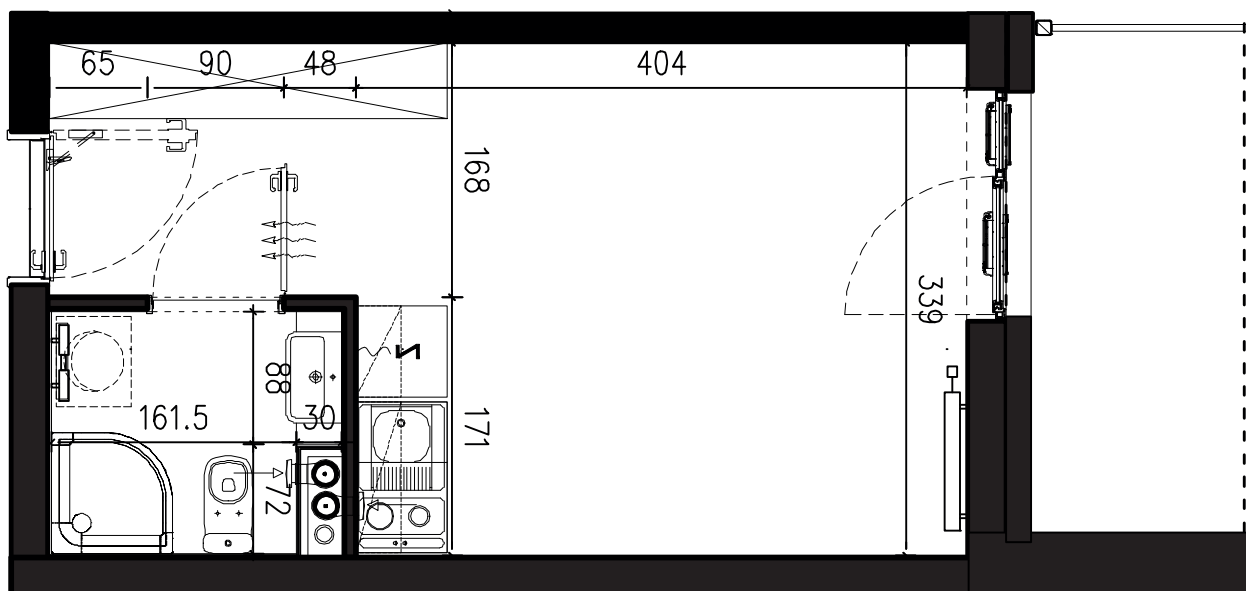

POWIERZCHNIA APARTAMENTU

19,94 M2

SKALA 1:50

PROJEKTANT

RYZYŃSKI
ARCHITECTS

GENERALNY WYKONAWCA

Podane na karcie wymiary oraz powierzchnie pomieszczeń mają charakter projektowy i mogą nieznacznie różnić się od wymiarów i powierzchni w wybudowanym budynku. Umeblowanie oraz zagospodarowanie terenu jest tylko wizualizacją i nie stanowi oferty handlowej. Ma jedynie charakter poglądowy, przybliżający wielkość apartamentu.