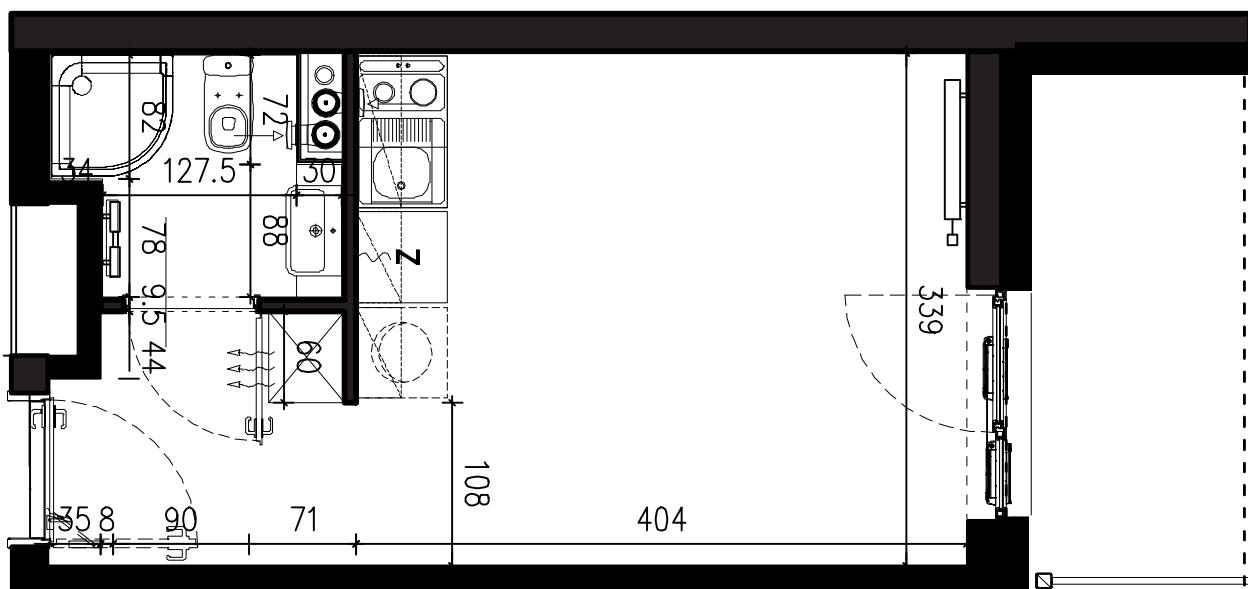

POWIERZCHNIA APARTAMENTU

19,48 M2

SKALA 1:50

PROJEKTANT

RYZYNSKI
ARCHITECTS

GENERALNY WYKONAWCA

Podane na karcie wymiary oraz powierzchnie pomieszczeń mają charakter projektowy i mogą nieznacznie różnić się od wymiarów i powierzchni w wybudowanym budynku. Umeblowanie oraz zagospodarowanie terenu jest tylko wizualizacją i nie stanowi oferty handlowej. Ma jedynie charakter poglądowy, przybliżający wielkość apartamentu.