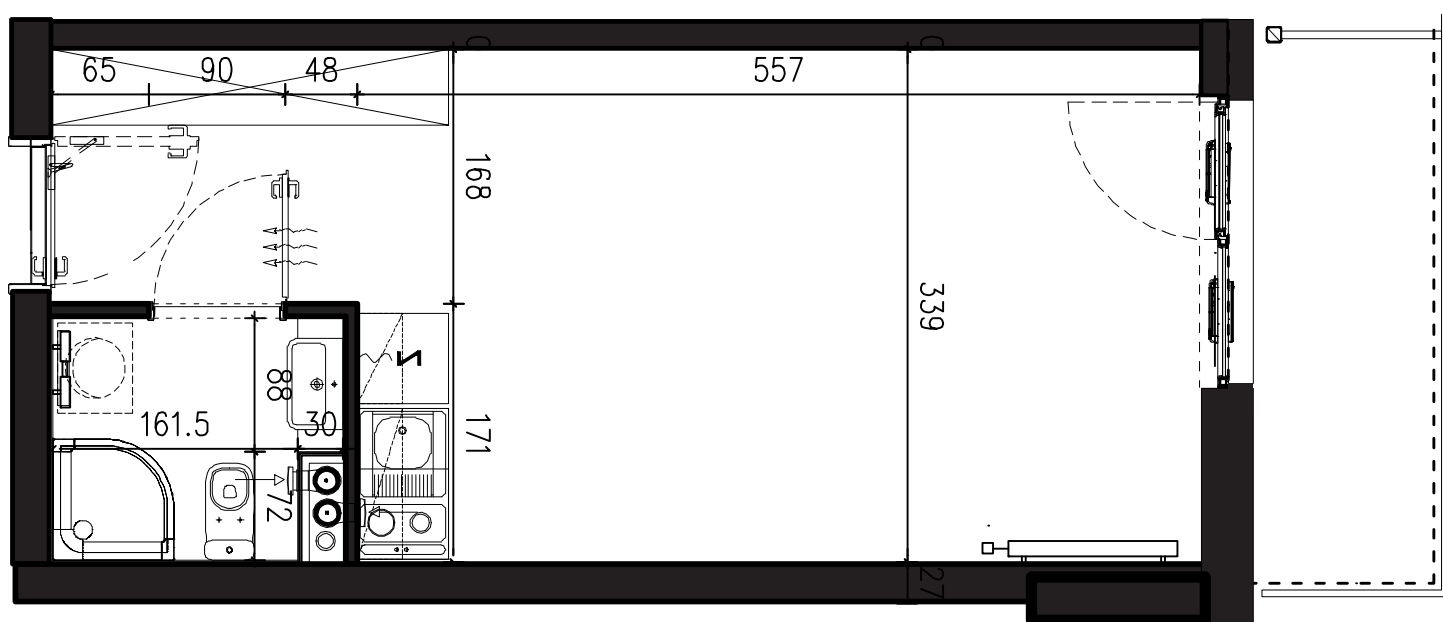

POWIERZCHNIA APARTAMENTU

25,14 M2

SKALA 1:50

PROJEKTANT

RYZYŃSKI
ARCHITECTS

GENERALNY WYKONAWCA

Podane na karcie wymiary oraz powierzchnie pomieszczeń mają charakter projektowy i mogą nieznacznie różnić się od wymiarów i powierzchni w wybudowanym budynku. Umeblowanie oraz zagospodarowanie terenu jest tylko wizualizacją i nie stanowi oferty handlowej. Ma jedynie charakter poglądowy, przybliżający wielkość apartamentu.