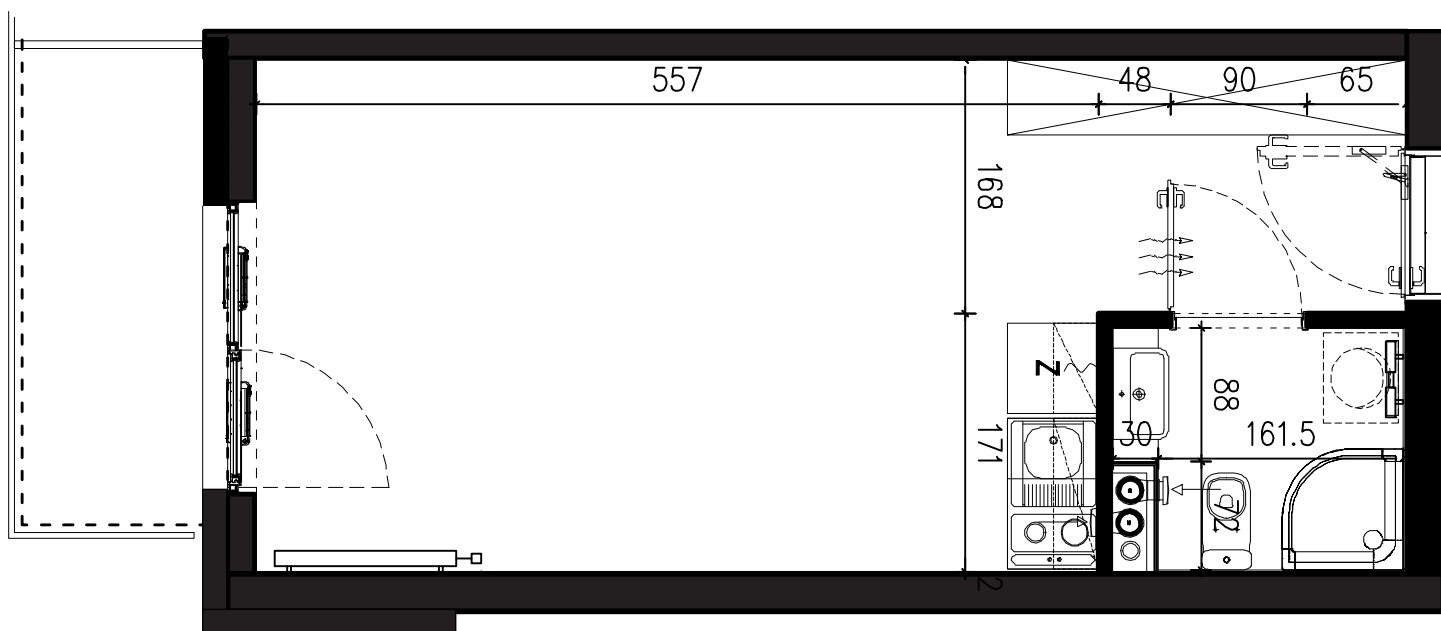

POWIERZCHNIA APARTAMENTU

25,14 M2

SKALA 1:50

PROJEKTANT

**RYZYŃSKI**  
ARCHITECTS

GENERALNY WYKONAWCA

Podane na karcie wymiary oraz powierzchnie pomieszczeń mają charakter projektowy i mogą nieznacznie różnić się od wymiarów i powierzchni w wybudowanym budynku. Umeblowanie oraz zagospodarowanie terenu jest tylko wizualizacją i nie stanowi oferty handlowej. Ma jedynie charakter poglądowy, przybliżający wielkość apartamentu.