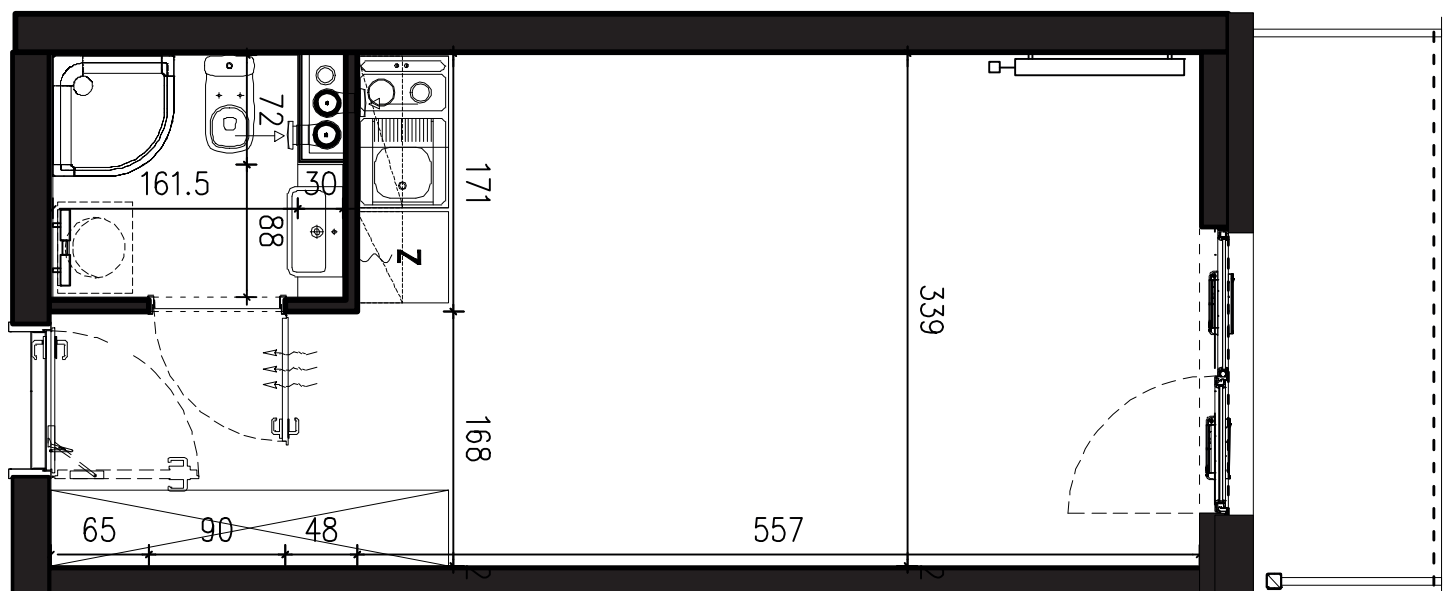

POWIERZCHNIA APARTAMENTU

25,14 M2

SKALA 1:50

PROJEKTANT

**RYZYŃSKI**  
ARCHITECTS

GENERALNY WYKONAWCA

Podane na karcie wymiary oraz powierzchnie pomieszczeń mają charakter projektowy i mogą nieznacznie różnić się od wymiarów i powierzchni w wybudowanym budynku. Umeblowanie oraz zagospodarowanie terenu jest tylko wizualizacją i nie stanowi oferty handlowej. Ma jedynie charakter poglądowy, przybliżający wielkość apartamentu.