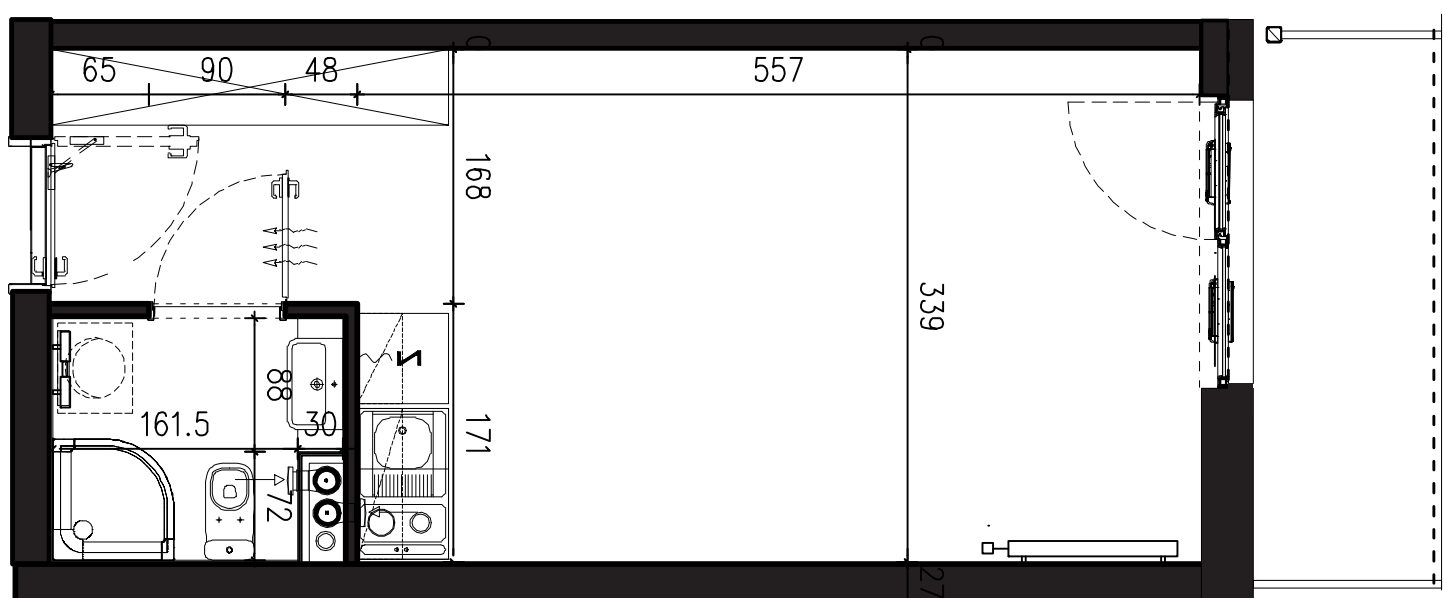

POWIERZCHNIA APARTAMENTU

25,14 M2

SKALA 1:50

PROJEKTANT

**RYZYŃSKI**  
ARCHITECTS

GENERALNY WYKONAWCA

Podane na karcie wymiary oraz powierzchnie pomieszczeń mają charakter projektowy i mogą nieznacznie różnić się od wymiarów i powierzchni w wybudowanym budynku. Umeblowanie oraz zagospodarowanie terenu jest tylko wizualizacją i nie stanowi oferty handlowej. Ma jedynie charakter poglądowy, przybliżający wielkość apartamentu.