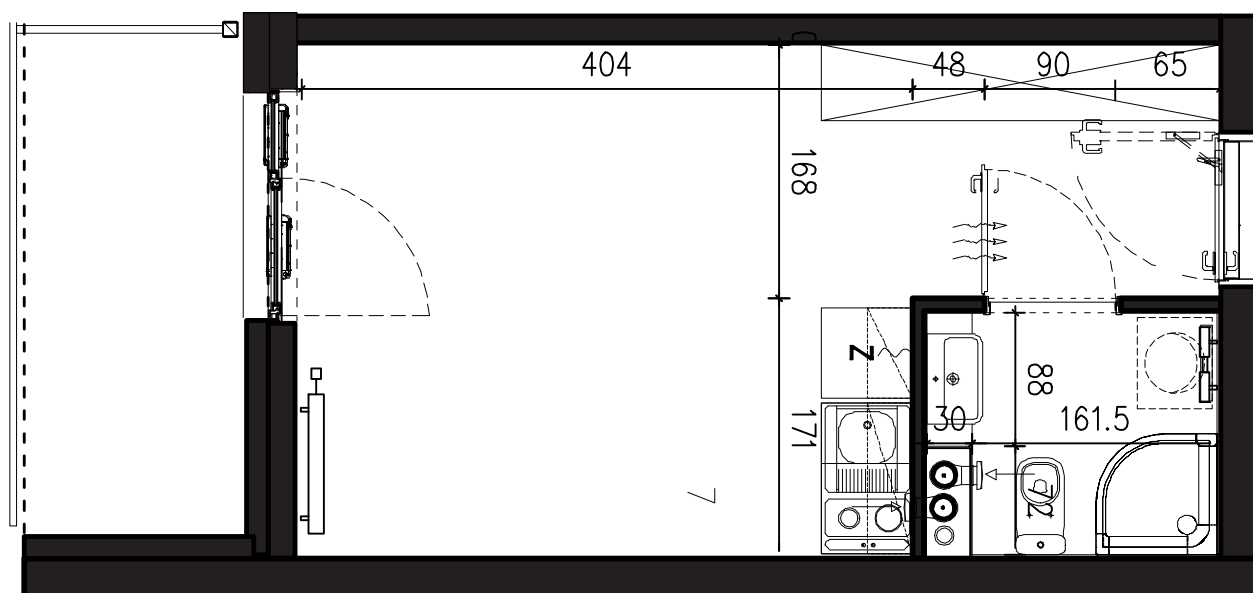

POWIERZCHNIA APARTAMENTU

20,06 M2

SKALA 1:50

PROJEKTANT

RYZYŃSKI  
ARCHITECTS

GENERALNY WYKONAWCA

Podane na karcie wymiary oraz powierzchnie pomieszczeń mają charakter projektowy i mogą nieznacznie różnić się od wymiarów i powierzchni w wybudowanym budynku. Umeblowanie oraz zagospodarowanie terenu jest tylko wizualizacją i nie stanowi oferty handlowej. Ma jedynie charakter poglądowy, przybliżający wielkość apartamentu.