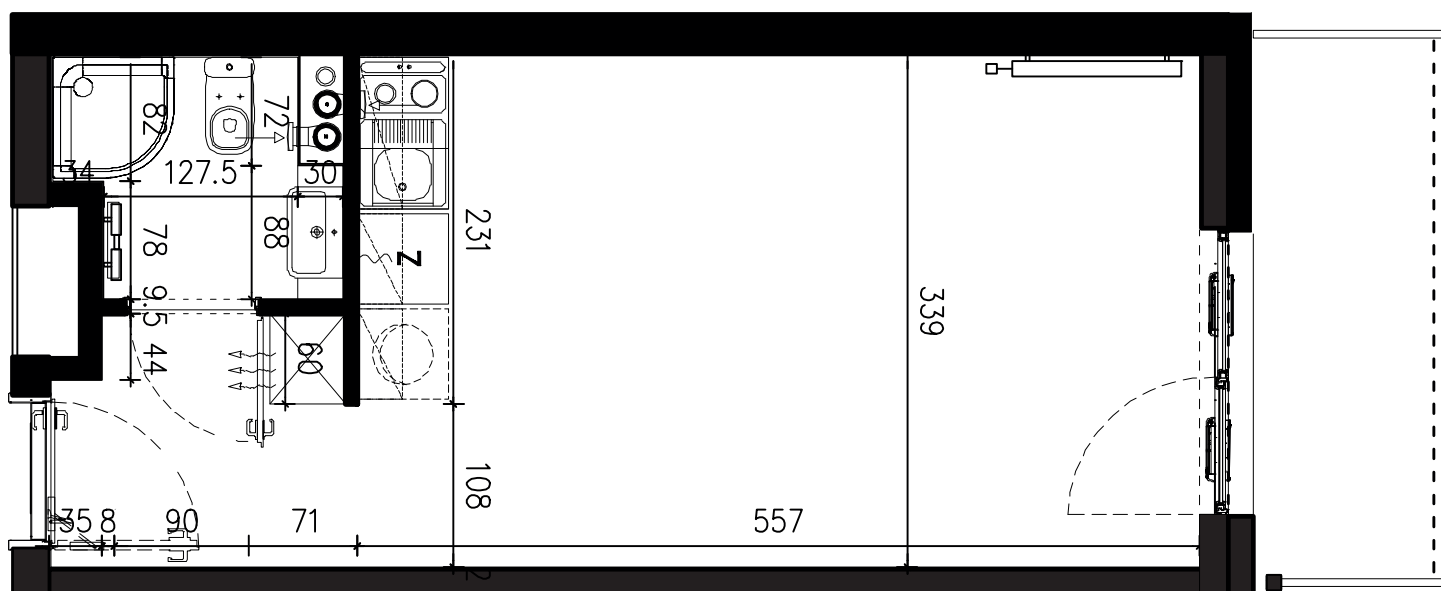

SKALA 1:50

B/1/074

24,69 M2

PROJEKTANT

RYZYŃSKI
ARCHITECTS

GENERALNY WYKONAWCA

Podane na karcie wymiary oraz powierzchnie pomieszczeń mają charakter projektowy i mogą nieznacznie różnić się od wymiarów i powierzchni w wybudowanym budynku. Umeblowanie oraz zagospodarowanie terenu jest tylko wizualizacją i nie stanowi oferty handlowej. Ma jedynie charakter poglądowy, przybliżający wielkość apartamentu.