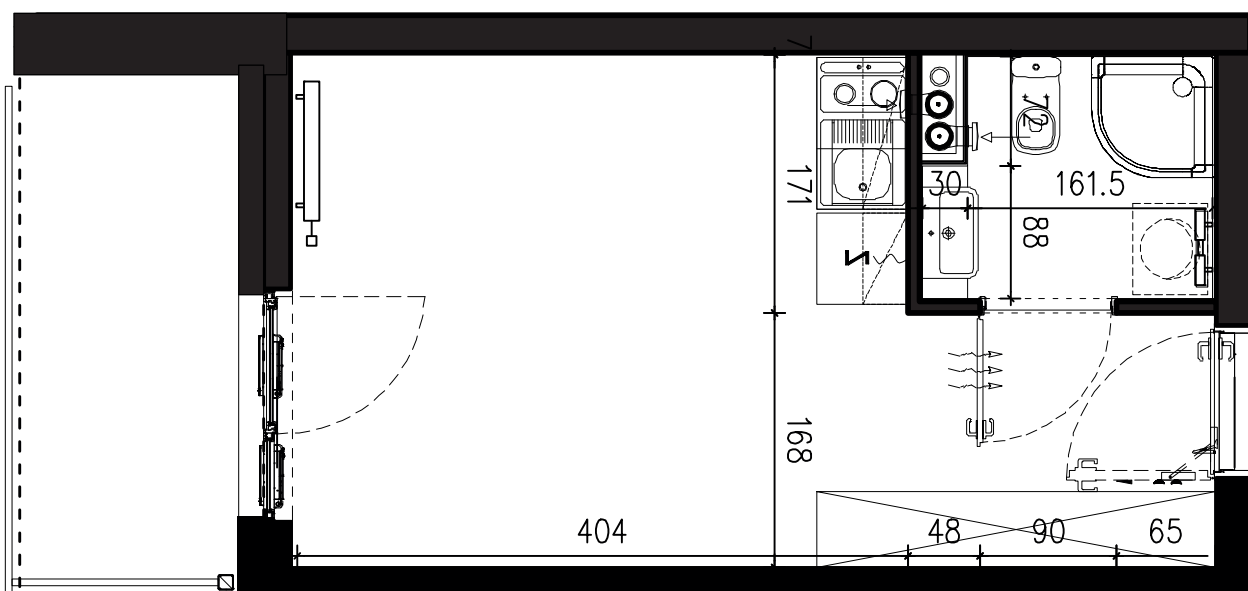

POWIERZCHNIA APARTAMENTU

20,06 M2

SKALA 1:50

PROJEKTANT

RYZYNSKI
ARCHITECTS

GENERALNY WYKONAWCA

Podane na karcie wymiary oraz powierzchnie pomieszczeń mają charakter projektowy i mogą nieznacznie różnić się od wymiarów i powierzchni w wybudowanym budynku. Umeblowanie oraz zagospodarowanie terenu jest tylko wizualizacją i nie stanowi oferty handlowej. Ma jedynie charakter poglądowy, przybliżający wielkość apartamentu.