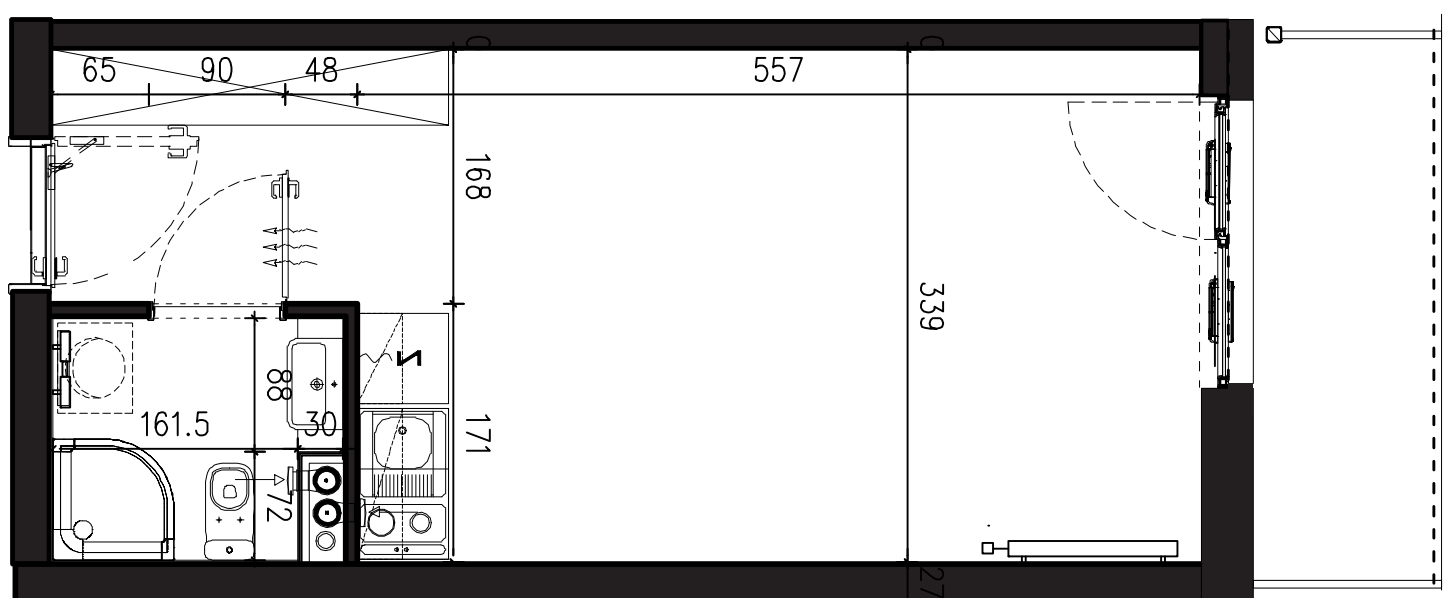

POWIERZCHNIA APARTAMENTU

25,14 M²

SKALA 1:50

PROJEKTANT

RYZYŃSKI
ARCHITECTS

GENERALNY WYKONAWCA

Podane na karcie wymiary oraz powierzchnie pomieszczeń mają charakter projektowy i mogą nieznacznie różnić się od wymiarów i powierzchni w wybudowanym budynku. Umeblowanie oraz zagospodarowanie terenu jest tylko wizualizacją i nie stanowi oferty handlowej. Ma jedynie charakter poglądowy, przybliżający wielkość apartamentu.