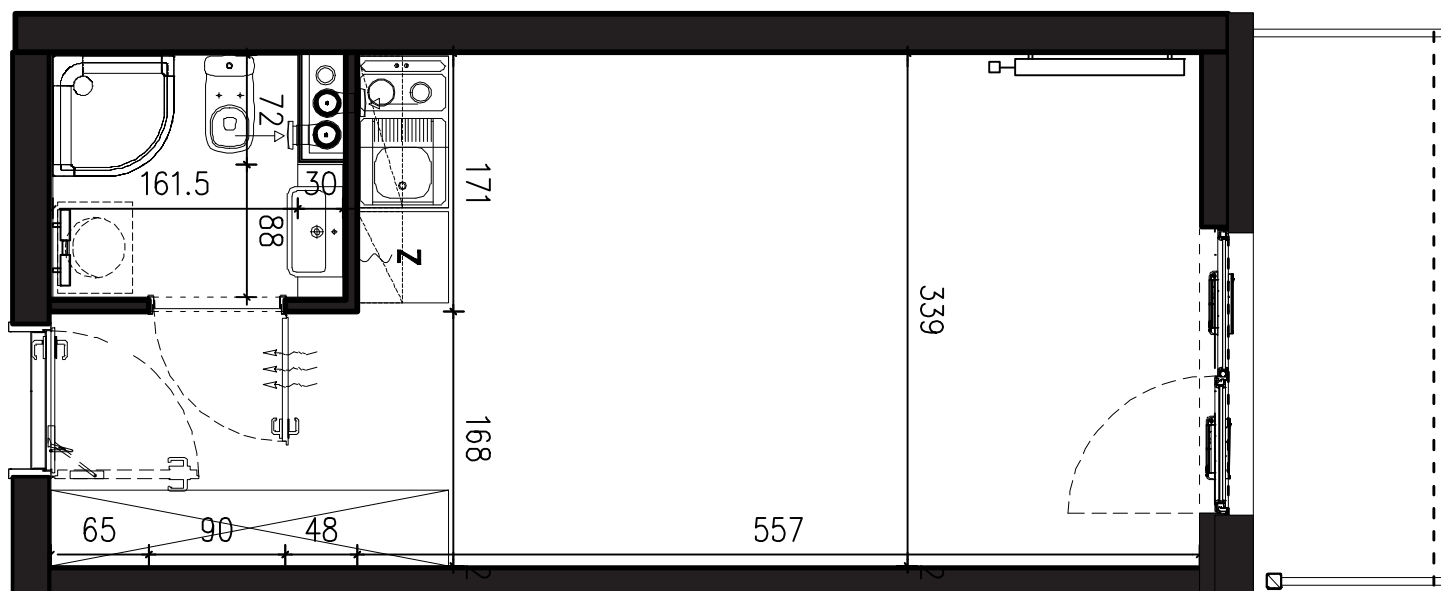

POWIERZCHNIA APARTAMENTU

25,14 M2

SKALA 1:50

PROJEKTANT

RYZYŃSKI
ARCHITECTS

GENERALNY WYKONAWCA

Podane na karcie wymiary oraz powierzchnie pomieszczeń mają charakter projektowy i mogą nieznacznie różnić się od wymiarów i powierzchni w wybudowanym budynku. Umeblowanie oraz zagospodarowanie terenu jest tylko wizualizacją i nie stanowi oferty handlowej. Ma jedynie charakter poglądowy, przybliżający wielkość apartamentu.