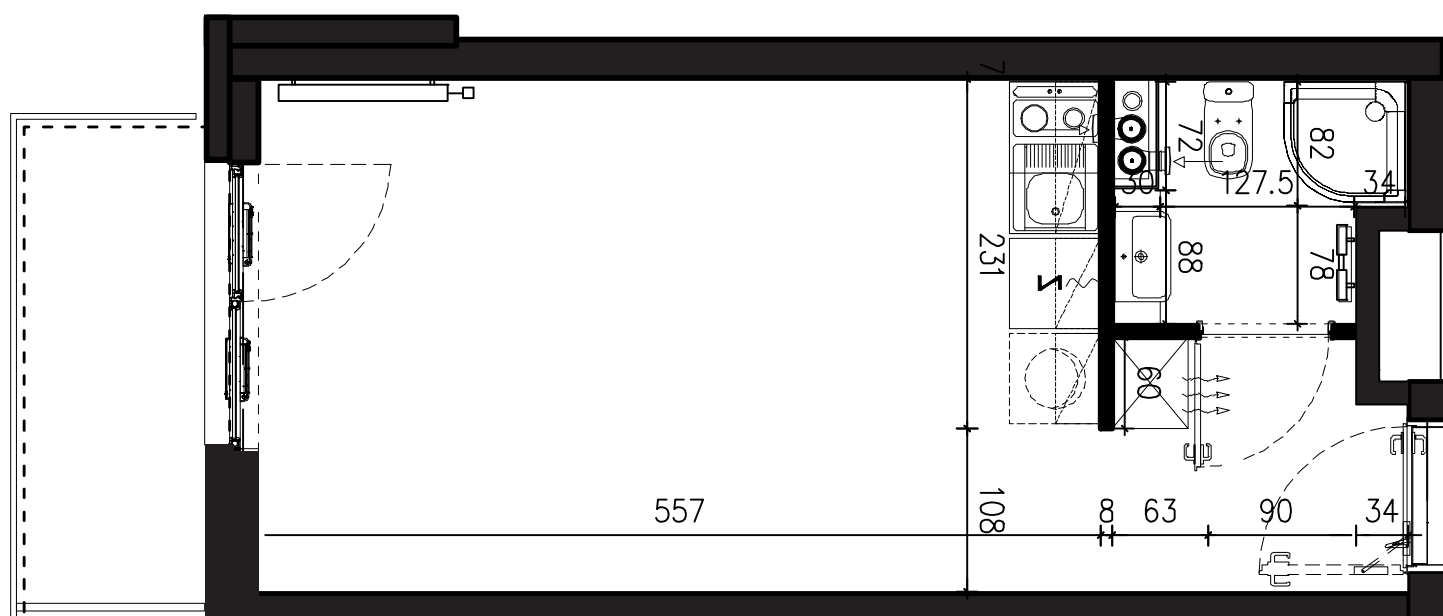

POWIERZCHNIA APARTAMENTU

24,69 M²

SKALA 1:50

PROJEKTANT

RYZYŃSKI
ARCHITECTS

GENERALNY WYKONAWCA

Podane na karcie wymiary oraz powierzchnie pomieszczeń mają charakter projektowy i mogą nieznacznie różnić się od wymiarów i powierzchni w wybudowanym budynku. Umeblowanie oraz zagospodarowanie terenu jest tylko wizualizacją i nie stanowi oferty handlowej. Ma jedynie charakter poglądowy, przybliżający wielkość apartamentu.