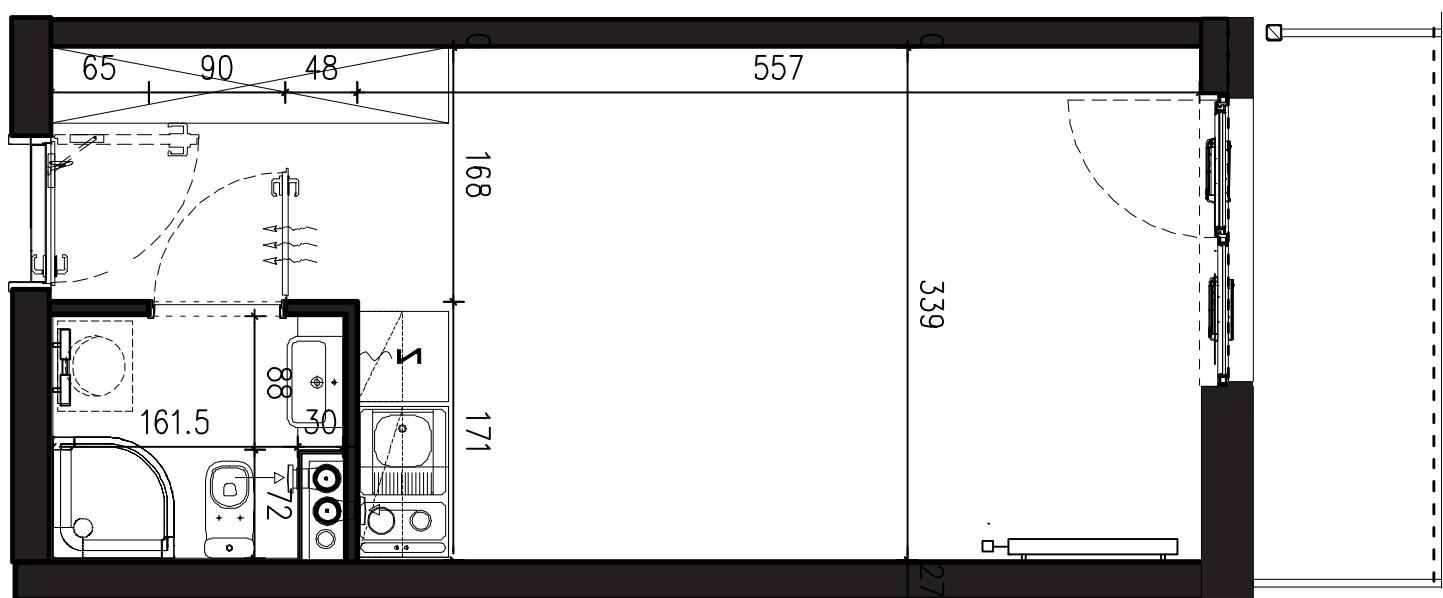

POWIERZCHNIA APARTAMENTU

25,14 M2

SKALA 1:50

PROJEKTANT

RYZYŃSKI
ARCHITECTS

GENERALNY WYKONAWCA

Podane na karcie wymiary oraz powierzchnie pomieszczeń mają charakter projektowy i mogą nieznacznie różnić się od wymiarów i powierzchni w wybudowanym budynku. Umeblowanie oraz zagospodarowanie terenu jest tylko wizualizacją i nie stanowi oferty handlowej. Ma jedynie charakter poglądowy, przybliżający wielkość apartamentu.