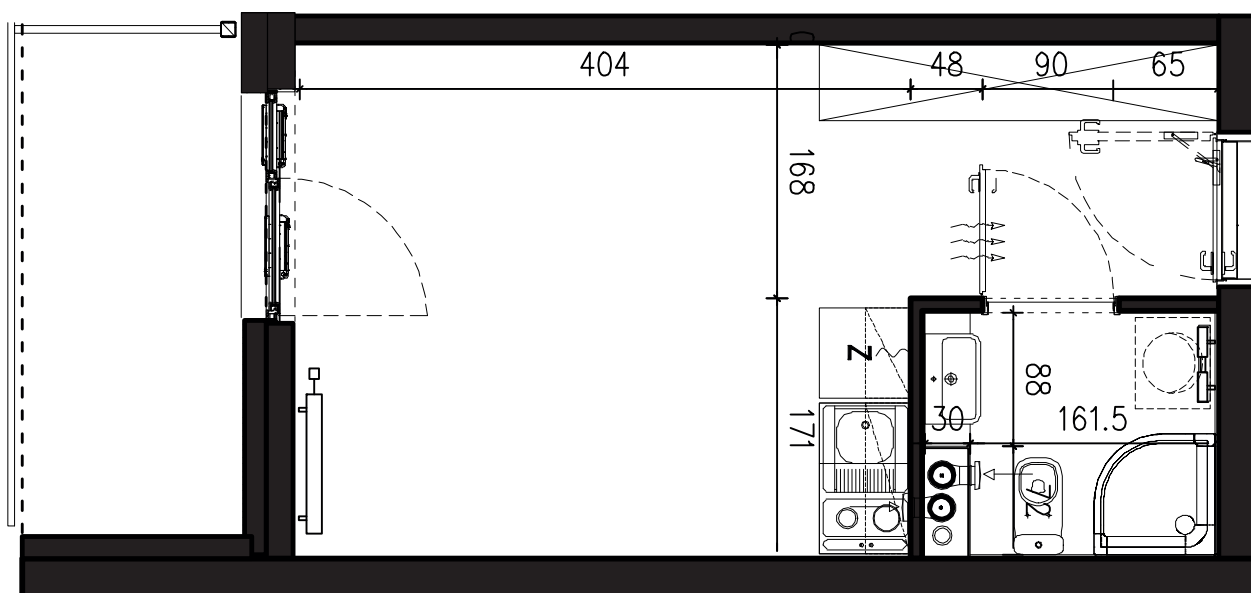

POWIERZCHNIA APARTAMENTU

20,06 M2

SKALA 1:50

PROJEKTANT

RYZYŃSKI
ARCHITECTS

GENERALNY WYKONAWCA

Podane na karcie wymiary oraz powierzchnie pomieszczeń mają charakter projektowy i mogą nieznacznie różnić się od wymiarów i powierzchni w wybudowanym budynku. Umeblowanie oraz zagospodarowanie terenu jest tylko wizualizacją i nie stanowi oferty handlowej. Ma jedynie charakter poglądowy, przybliżający wielkość apartamentu.