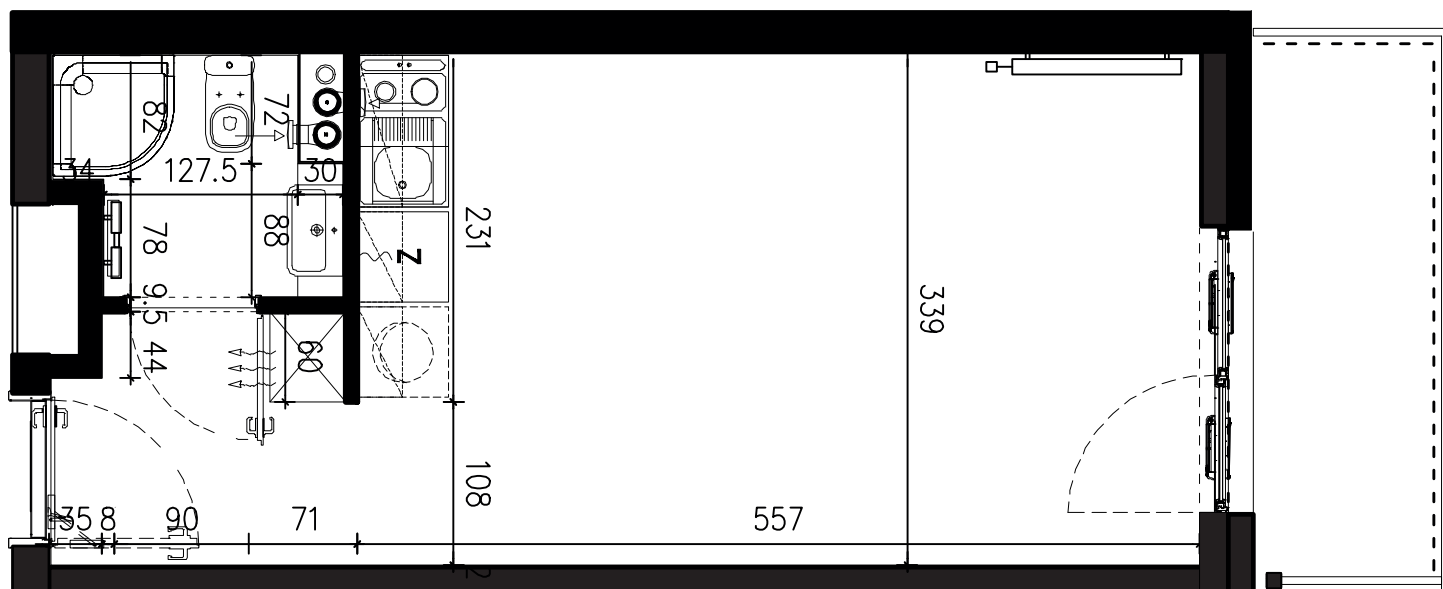

POWIERZCHNIA APARTAMENTU

24,69 M2

SKALA 1:50

PROJEKTANT

**RYZYŃSKI**  
ARCHITECTS

GENERALNY WYKONAWCA

Podane na karcie wymiary oraz powierzchnie pomieszczeń mają charakter projektowy i mogą nieznacznie różnić się od wymiarów i powierzchni w wybudowanym budynku. Umeblowanie oraz zagospodarowanie terenu jest tylko wizualizacją i nie stanowi oferty handlowej. Ma jedynie charakter poglądowy, przybliżający wielkość apartamentu.