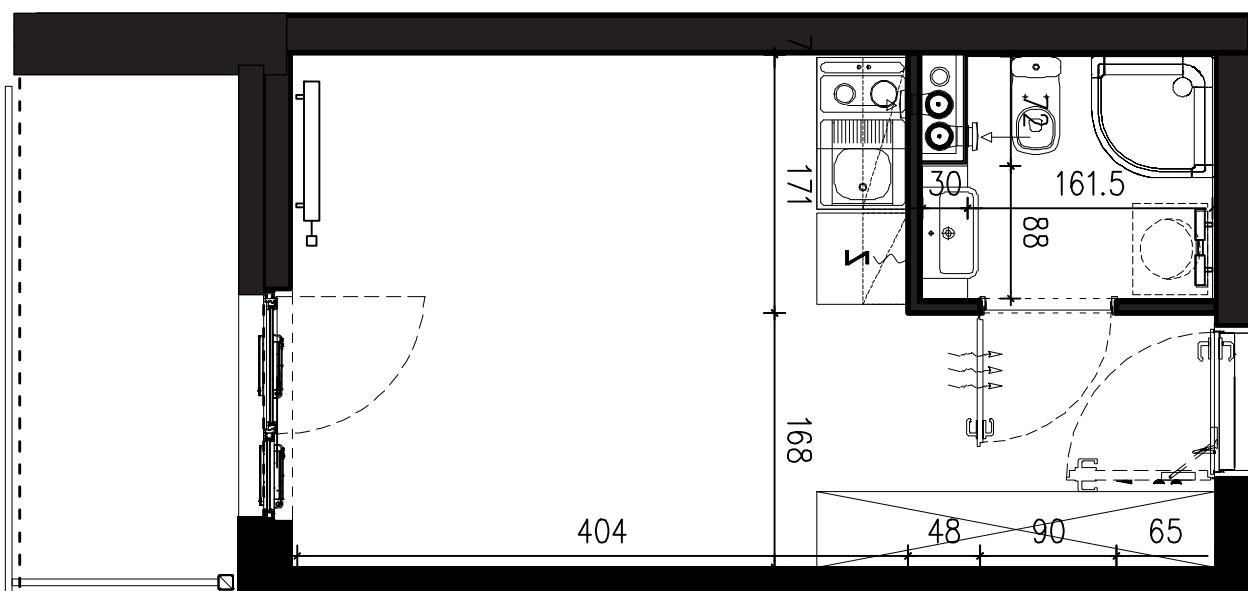

POWIERZCHNIA APARTAMENTU

20,06 M2

SKALA 1:50

PROJEKTANT

RYZYŃSKI
ARCHITECTS

GENERALNY WYKONAWCA

Podane na karcie wymiary oraz powierzchnie pomieszczeń mają charakter projektowy i mogą nieznacznie różnić się od wymiarów i powierzchni w wybudowanym budynku. Umeblowanie oraz zagospodarowanie terenu jest tylko wizualizacją i nie stanowi oferty handlowej. Ma jedynie charakter poglądowy, przybliżający wielkość apartamentu.