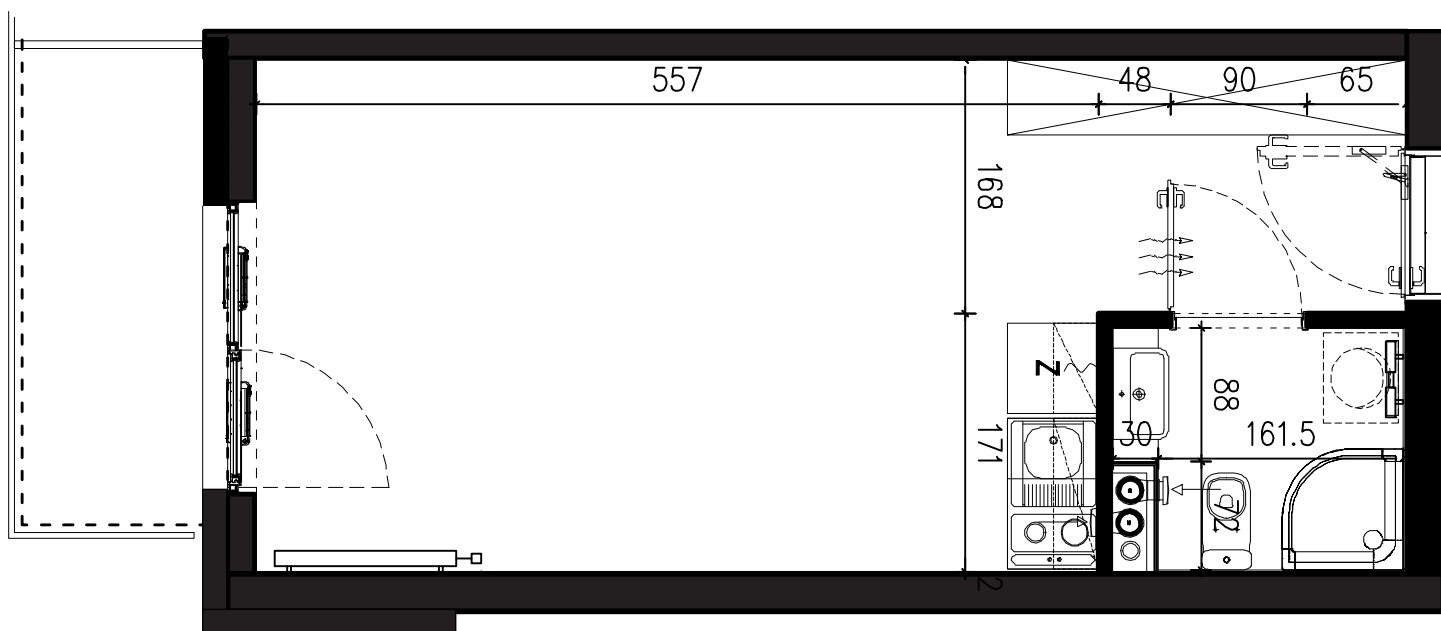

POWIERZCHNIA APARTAMENTU

25,14 M2

SKALA 1:50

PROJEKTANT

RYZYŃSKI
ARCHITECTS

GENERALNY WYKONAWCA

Podane na karcie wymiary oraz powierzchnie pomieszczeń mają charakter projektowy i mogą nieznacznie różnić się od wymiarów i powierzchni w wybudowanym budynku. Umeblowanie oraz zagospodarowanie terenu jest tylko wizualizacją i nie stanowi oferty handlowej. Ma jedynie charakter poglądowy, przybliżający wielkość apartamentu.