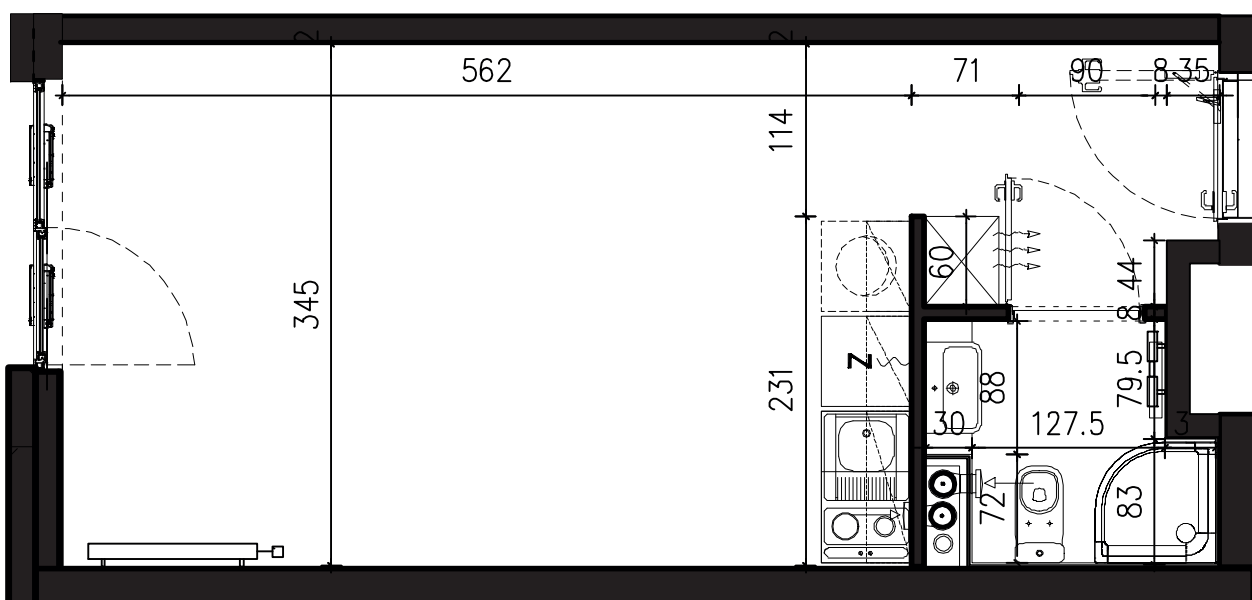

POWIERZCHNIA APARTAMENTU

25,31 M2

SKALA 1:50

PROJEKTANT

RYZYŃSKI  
ARCHITECTS

GENERALNY WYKONAWCA

Podane na karcie wymiary oraz powierzchnie pomieszczeń mają charakter projektowy i mogą nieznacznie różnić się od wymiarów i powierzchni w wybudowanym budynku. Umeblowanie oraz zagospodarowanie terenu jest tylko wizualizacją i nie stanowi oferty handlowej. Ma jedynie charakter poglądowy, przybliżający wielkość apartamentu.