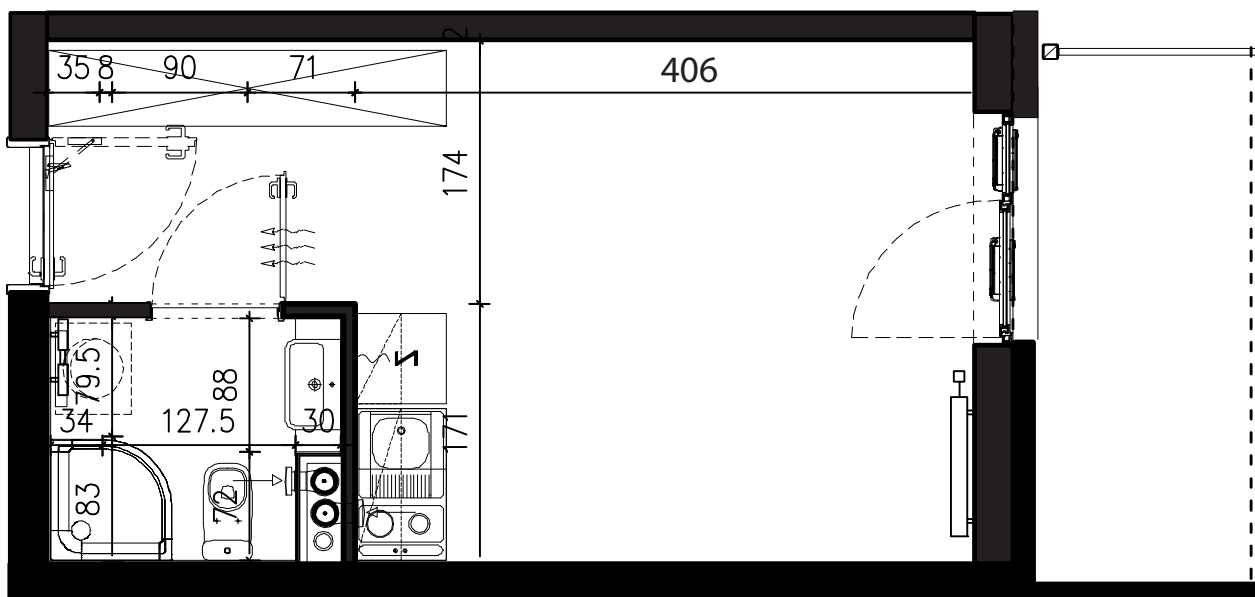

POWIERZCHNIA APARTAMENTU

20,48 M2

SKALA 1:50

PROJEKTANT

RYZYŃSKI
ARCHITECTS

GENERALNY WYKONAWCA

Podane na karcie wymiary oraz powierzchnie pomieszczeń mają charakter projektowy i mogą nieznacznie różnić się od wymiarów i powierzchni w wybudowanym budynku. Umeblowanie oraz zagospodarowanie terenu jest tylko wizualizacją i nie stanowi oferty handlowej. Ma jedynie charakter poglądowy, przybliżający wielkość apartamentu.