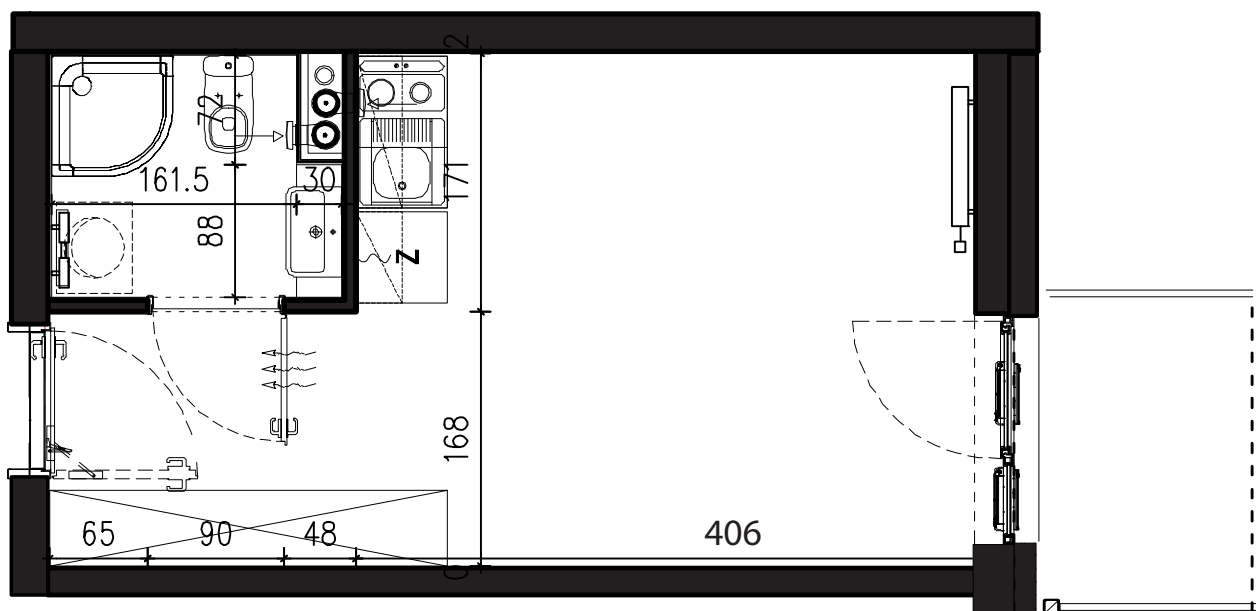

POWIERZCHNIA APARTAMENTU

20,11 M2

SKALA 1:50

PROJEKTANT

RYZYŃSKI
ARCHITECTS

GENERALNY WYKONAWCA

Podane na karcie wymiary oraz powierzchnie pomieszczeń mają charakter projektowy i mogą nieznacznie różnić się od wymiarów i powierzchni w wybudowanym budynku. Umeblowanie oraz zagospodarowanie terenu jest tylko wizualizacją i nie stanowi oferty handlowej. Ma jedynie charakter poglądowy, przybliżający wielkość apartamentu.