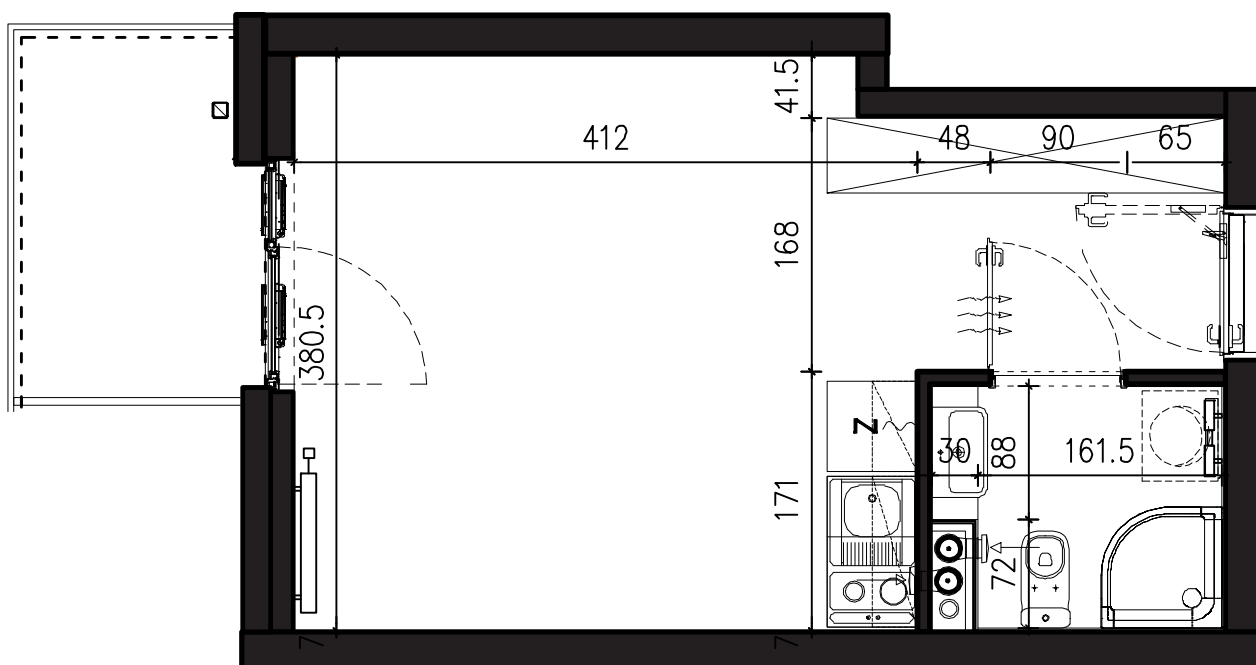

POWIERZCHNIA APARTAMENTU

21,77 M2

SKALA 1:50

PROJEKTANT

**RYZYŃSKI**  
ARCHITECTS

GENERALNY WYKONAWCA

Podane na karcie wymiary oraz powierzchnie pomieszczeń mają charakter projektowy i mogą nieznacznie różnić się od wymiarów i powierzchni w wybudowanym budynku. Umeblowanie oraz zagospodarowanie terenu jest tylko wizualizacją i nie stanowi oferty handlowej. Ma jedynie charakter poglądowy, przybliżający wielkość apartamentu.