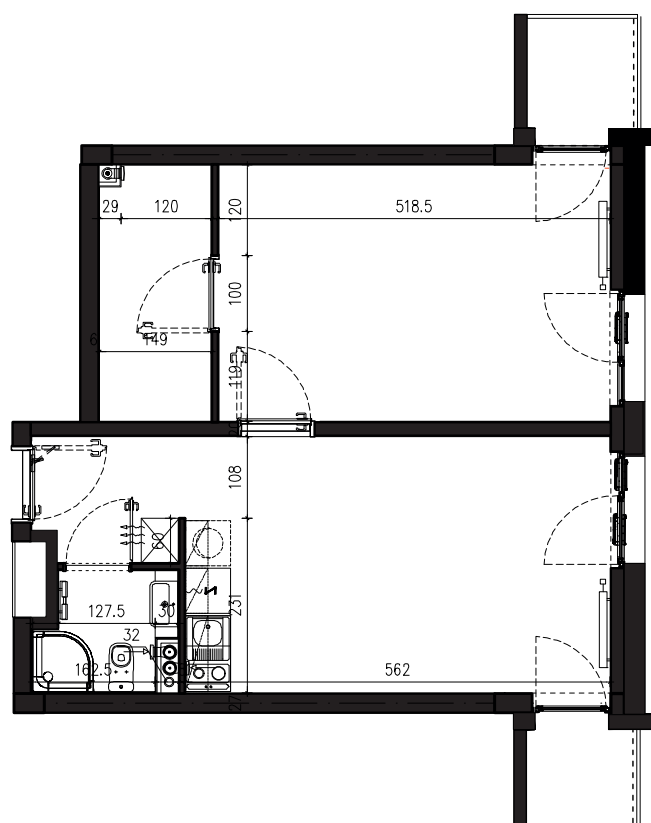

NADOLNIK  
compact apartments

INWESTOR

61-012 Poznań Ul.Nadolnik 8

[www.projektnadolnik.pl](http://www.projektnadolnik.pl)

BUDYNEK B

PIĘTRO 2

APARTAMENT

B/2/042

POWIERZCHNIA APARTAMENTU

47,40 M2

SKALA 1:100

PROJEKTANT

RYZYŃSKI  
ARCHITECTS

GENERALNY WYKONAWCA

Podane na karcie wymiary oraz powierzchnie pomieszczeń mają charakter projektowy i mogą nieznacznie różnić się od wymiarów i powierzchni w wybudowanym budynku. Umeblowanie oraz zagospodarowanie terenu jest tylko wizualizacją i nie stanowi oferty handlowej. Ma jedynie charakter poglądowy, przybliżający wielkość apartamentu.