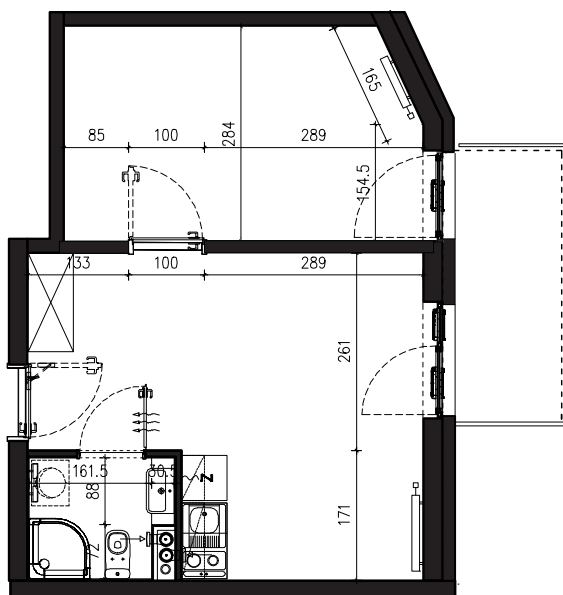

POWIERZCHNIA APARTAMENTU

34,95 M2

SKALA 1:100

PROJEKTANT

RYZYŃSKI
ARCHITECTS

GENERALNY WYKONAWCA

Podane na karcie wymiary oraz powierzchnie pomieszczeń mają charakter projektowy i mogą nieznacznie różnić się od wymiarów i powierzchni w wybudowanym budynku. Umeblowanie oraz zagospodarowanie terenu jest tylko wizualizacją i nie stanowi oferty handlowej. Ma jedynie charakter poglądowy, przybliżający wielkość apartamentu.