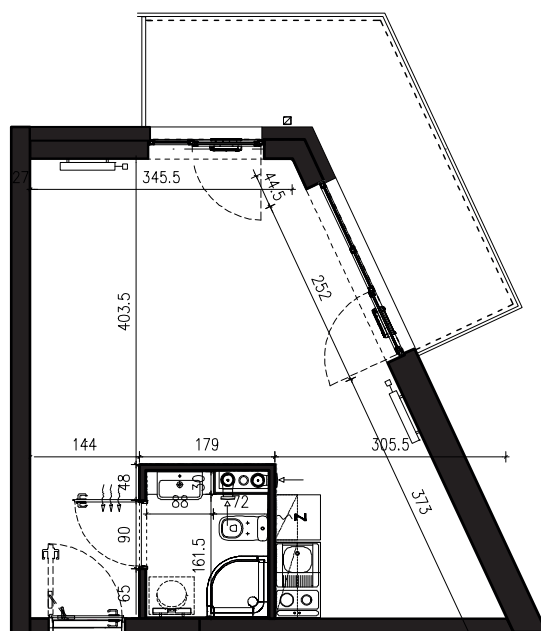

B/2/044

POWIERZCHNIA APARTAMENTU

28,75 M2

SKALA 1:100

PROJEKTANT

**RYZYNSKI**  
ARCHITECTS

GENERALNY WYKONAWCA

Podane na karcie wymiary oraz powierzchnie pomieszczeń mają charakter projektowy i mogą nieznacznie różnić się od wymiarów i powierzchni w wybudowanym budynku. Umeblowanie oraz zagospodarowanie terenu jest tylko wizualizacją i nie stanowi oferty handlowej. Ma jedynie charakter poglądowy, przybliżający wielkość apartamentu.