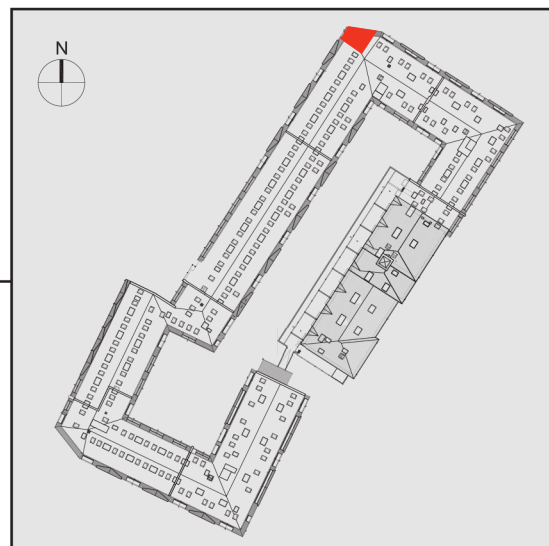

NADOLNIK

compact apartments

INWESTOR

61-012 Poznań Ul.Nadolnik 8

www.projektnadolnik.pl

BUDYNEK B

PIĘTRO 2

APARTAMENT

B/2/044

POWIERZCHNIA APARTAMENTU

28,75 M2

SKALA 1:100