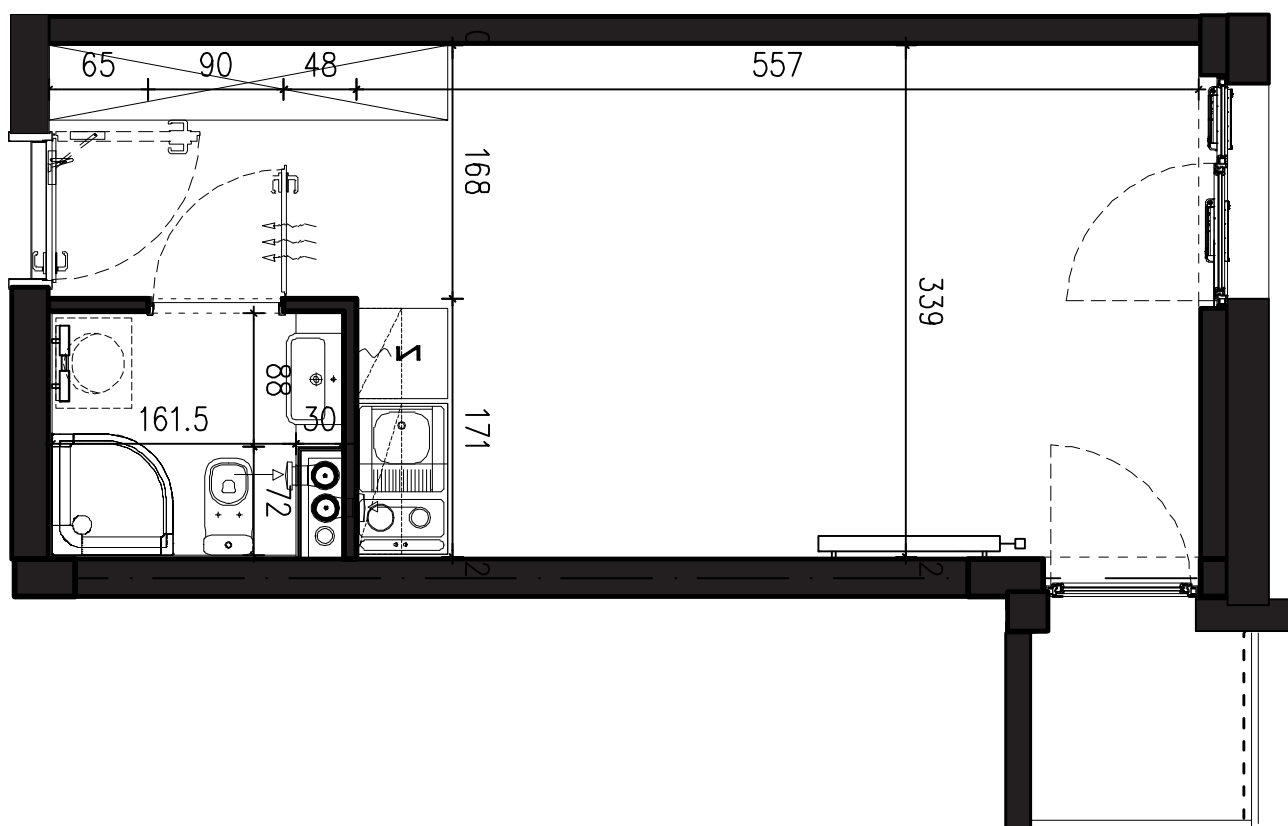

POWIERZCHNIA APARTAMENTU

25,14 M²

SKALA 1:50

PROJEKTANT

RYZYŃSKI
ARCHITECTS

GENERALNY WYKONAWCA

Podane na karcie wymiary oraz powierzchnie pomieszczeń mają charakter projektowy i mogą nieznacznie różnić się od wymiarów i powierzchni w wybudowanym budynku. Umeblowanie oraz zagospodarowanie terenu jest tylko wizualizacją i nie stanowi oferty handlowej. Ma jedynie charakter poglądowy, przybliżający wielkość apartamentu.