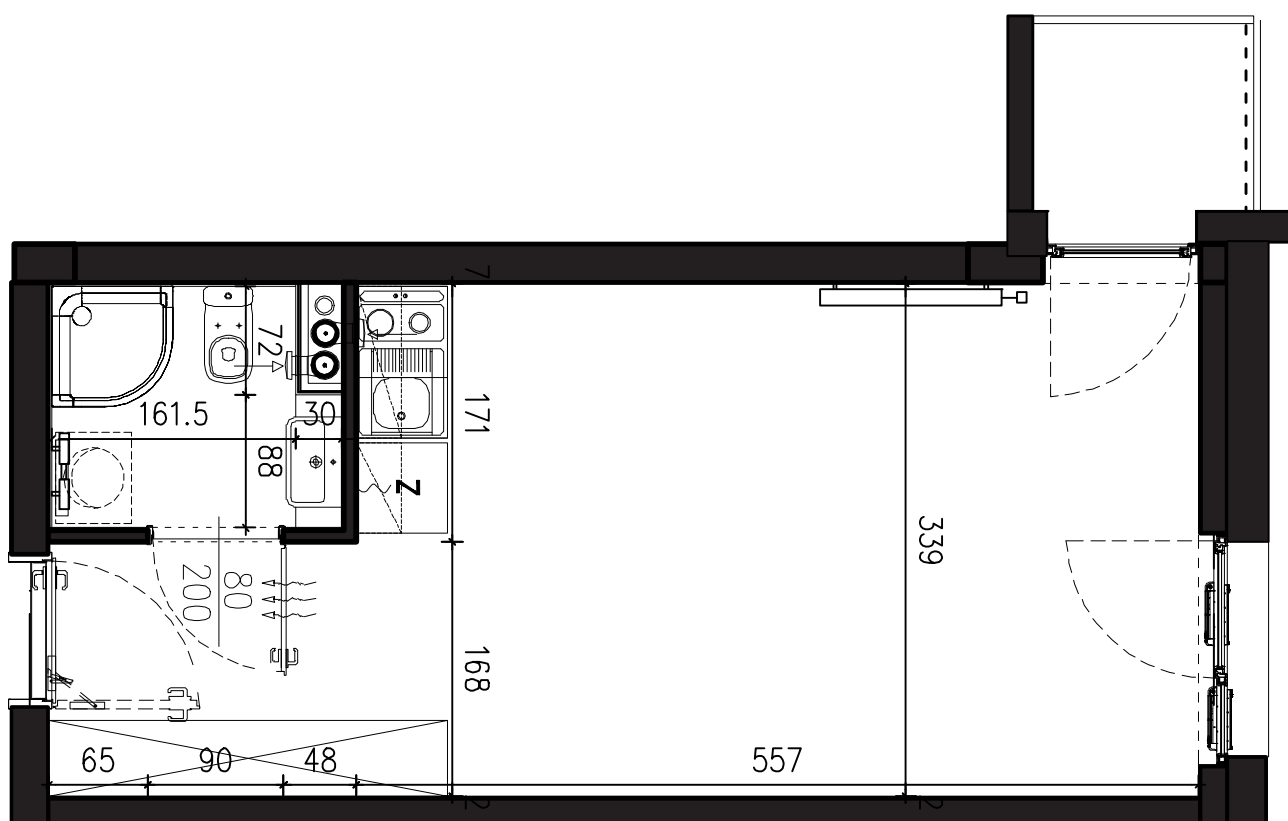

NADOLNIK
compact apartments

INWESTOR

61-012 Poznań Ul.Nadolnik 8

www.projektnadolnik.pl

BUDYNEK B

PIĘTRO 2

APARTAMENT

POWIERZCHNIA APARTAMENTU

SKALA 1:50

B/2/046

25,14 M2

PROJEKTANT

RYZYŃSKI
ARCHITECTS

GENERALNY WYKONAWCA

Podane na karcie wymiary oraz powierzchnie pomieszczeń mają charakter projektowy i mogą nieznacznie różnić się od wymiarów i powierzchni w wybudowanym budynku. Umeblowanie oraz zagospodarowanie terenu jest tylko wizualizacją i nie stanowi oferty handlowej. Ma jedynie charakter poglądowy, przybliżający wielkość apartamentu.