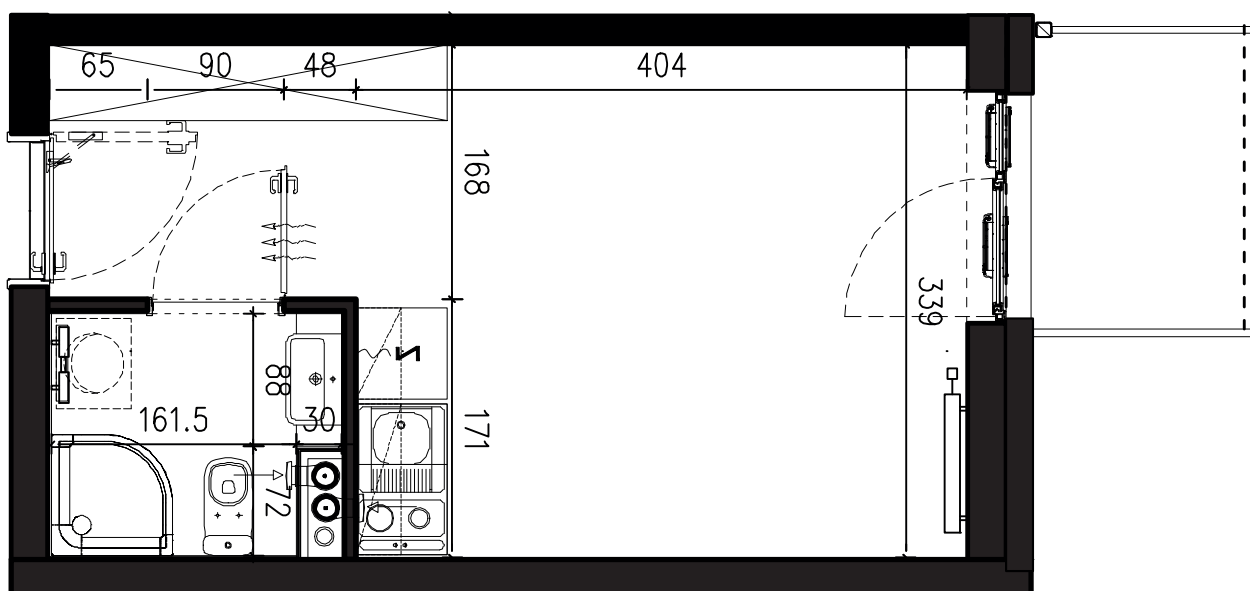

SKALA 1:50

B/2/047

19,94 M2

PROJEKTANT

RYZYŃSKI
ARCHITECTS

GENERALNY WYKONAWCA

Podane na karcie wymiary oraz powierzchnie pomieszczeń mają charakter projektowy i mogą nieznacznie różnić się od wymiarów i powierzchni w wybudowanym budynku. Umeblowanie oraz zagospodarowanie terenu jest tylko wizualizacją i nie stanowi oferty handlowej. Ma jedynie charakter poglądowy, przybliżający wielkość apartamentu.