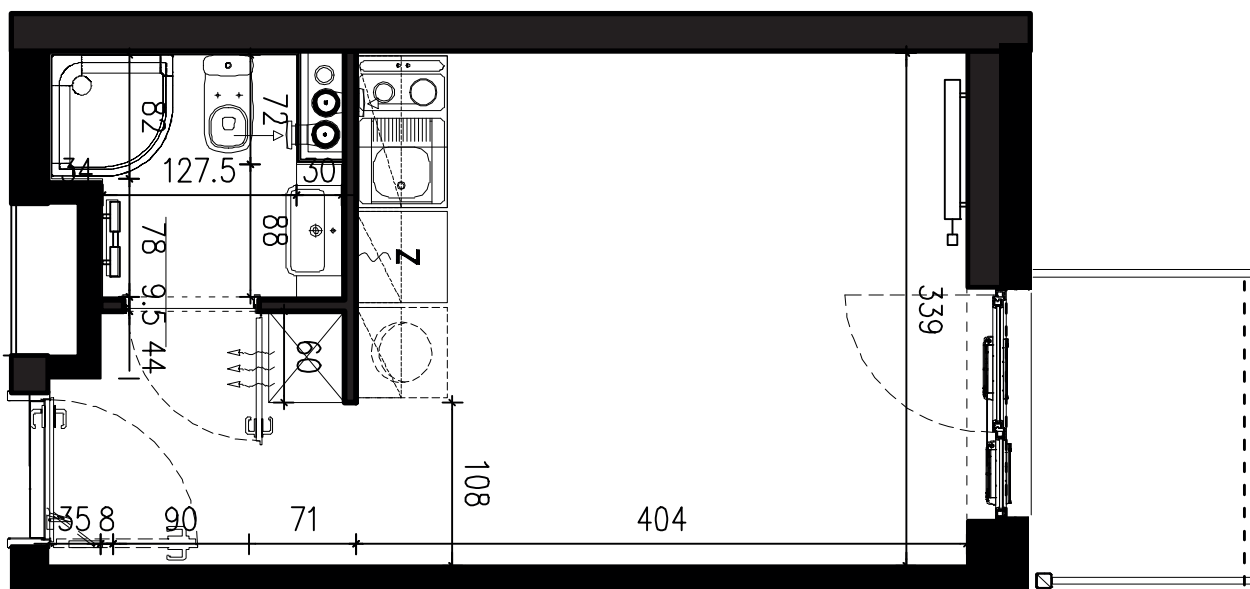

POWIERZCHNIA APARTAMENTU

19,48 M2

SKALA 1:50

PROJEKTANT

RYZYŃSKI
ARCHITECTS

GENERALNY WYKONAWCA

Podane na karcie wymiary oraz powierzchnie pomieszczeń mają charakter projektowy i mogą nieznacznie różnić się od wymiarów i powierzchni w wybudowanym budynku. Umeblowanie oraz zagospodarowanie terenu jest tylko wizualizacją i nie stanowi oferty handlowej. Ma jedynie charakter poglądowy, przybliżający wielkość apartamentu.