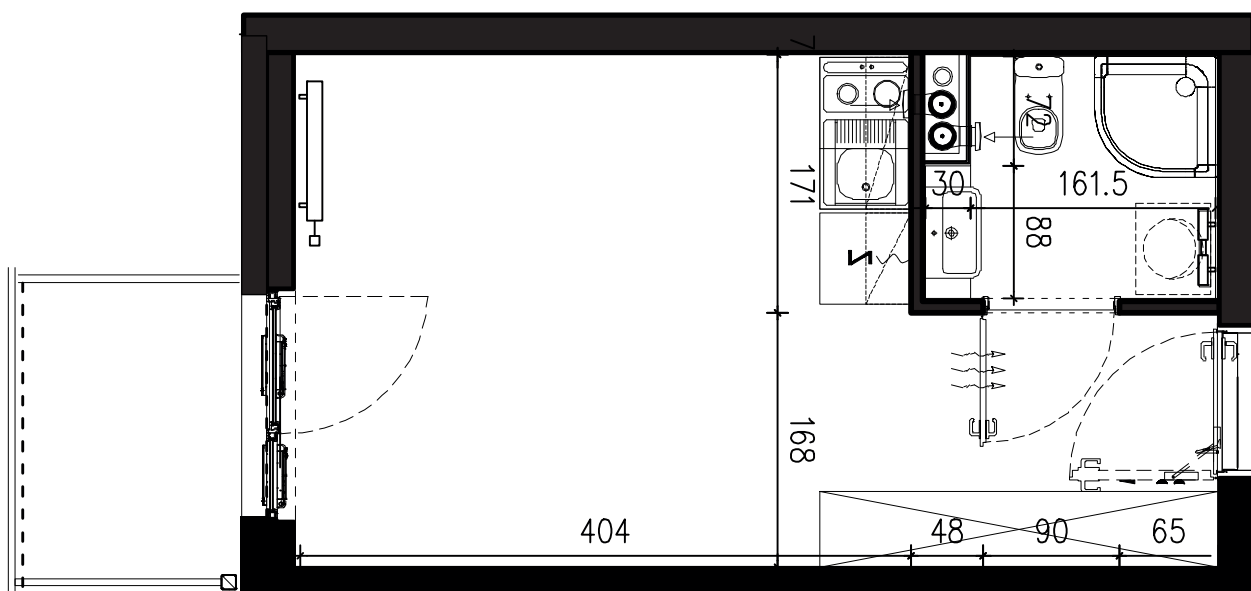

POWIERZCHNIA APARTAMENTU

20,06 M2

SKALA 1:50

PROJEKTANT

RYZYŃSKI
ARCHITECTS

GENERALNY WYKONAWCA

Podane na karcie wymiary oraz powierzchnie pomieszczeń mają charakter projektowy i mogą nieznacznie różnić się od wymiarów i powierzchni w wybudowanym budynku. Umeblowanie oraz zagospodarowanie terenu jest tylko wizualizacją i nie stanowi oferty handlowej. Ma jedynie charakter poglądowy, przybliżający wielkość apartamentu.