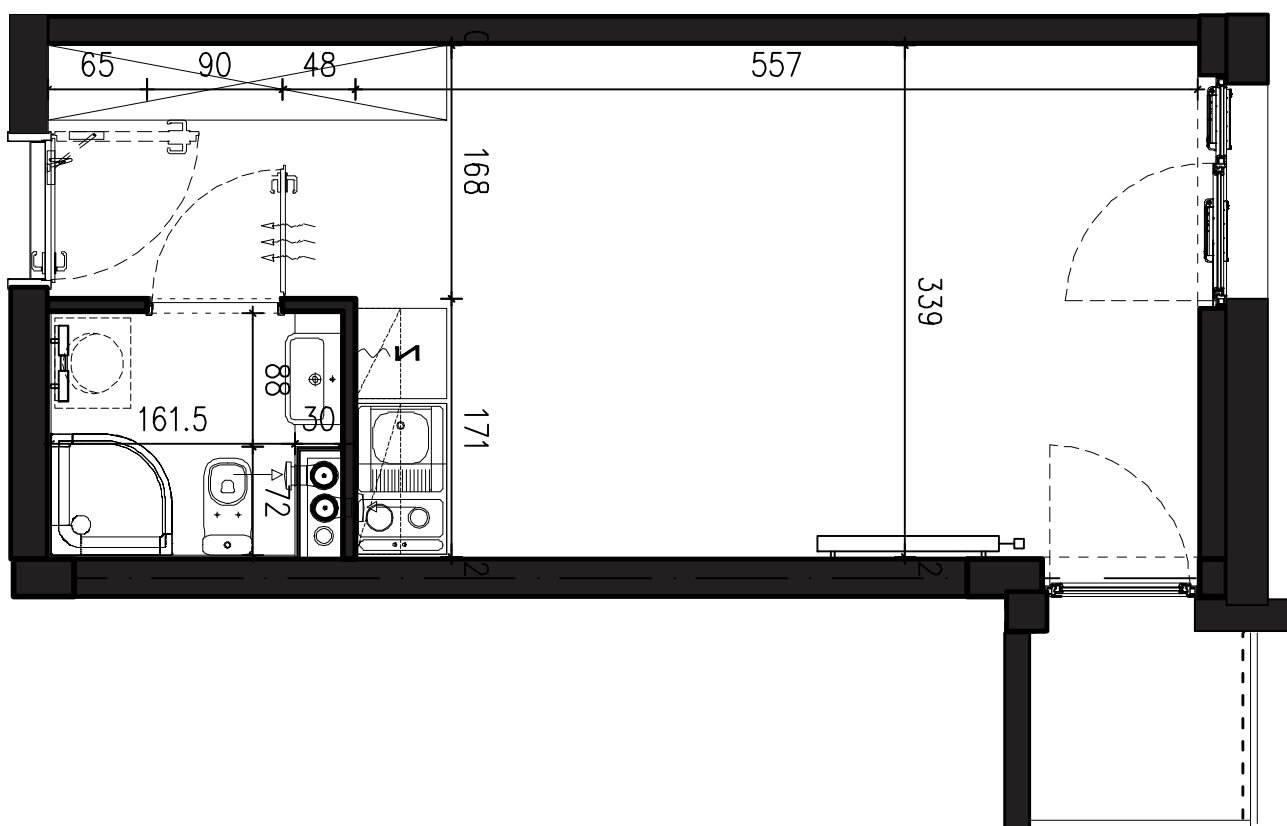

POWIERZCHNIA APARTAMENTU

25,14 M2

SKALA 1:50

PROJEKTANT

RYZYNSKI
ARCHITECTS

GENERALNY WYKONAWCA

Podane na karcie wymiary oraz powierzchnie pomieszczeń mają charakter projektowy i mogą nieznacznie różnić się od wymiarów i powierzchni w wybudowanym budynku. Umeblowanie oraz zagospodarowanie terenu jest tylko wizualizacją i nie stanowi oferty handlowej. Ma jedynie charakter poglądowy, przybliżający wielkość apartamentu.