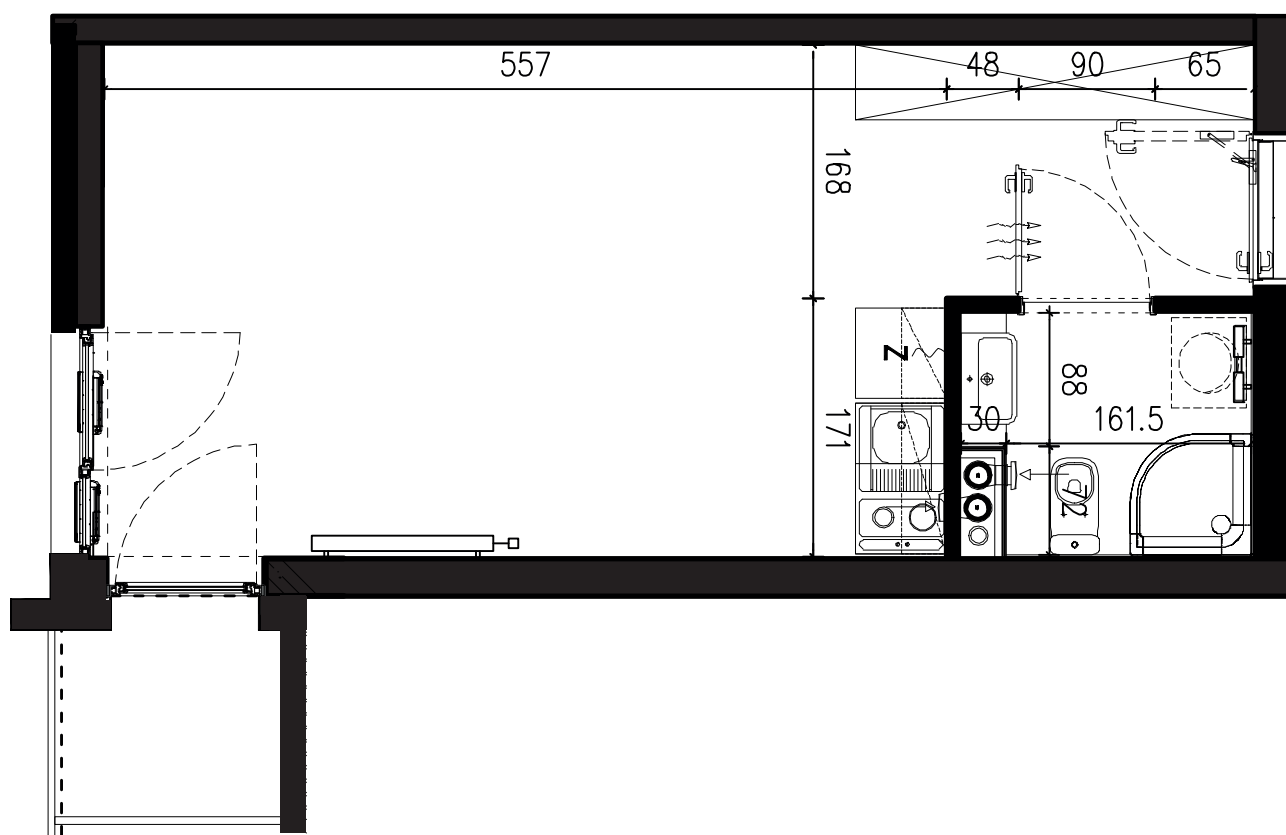

POWIERZCHNIA APARTAMENTU

25,14 M2

SKALA 1:50

PROJEKTANT

RYZYŃSKI
ARCHITECTS

GENERALNY WYKONAWCA

Podane na karcie wymiary oraz powierzchnie pomieszczeń mają charakter projektowy i mogą nieznacznie różnić się od wymiarów i powierzchni w wybudowanym budynku. Umeblowanie oraz zagospodarowanie terenu jest tylko wizualizacją i nie stanowi oferty handlowej. Ma jedynie charakter poglądowy, przybliżający wielkość apartamentu.