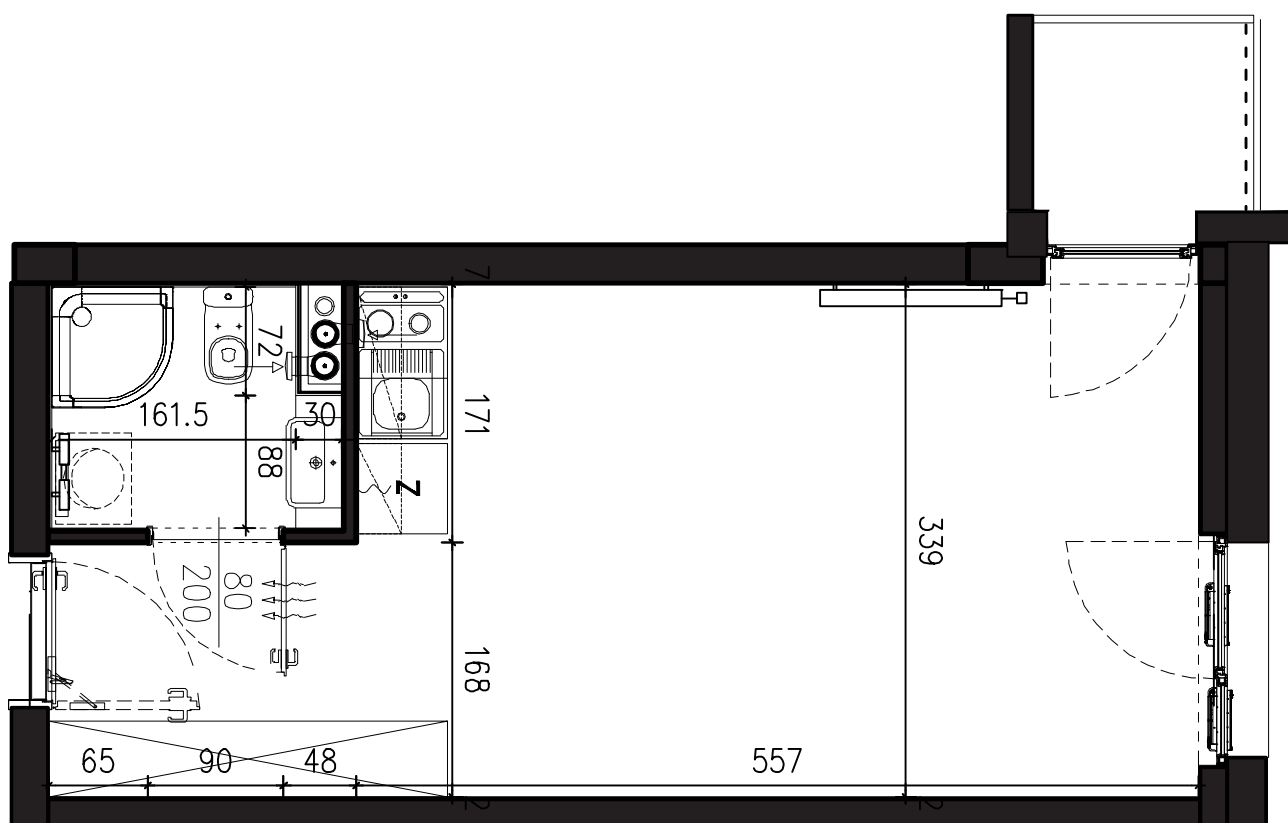

POWIERZCHNIA APARTAMENTU

25,14 M2

SKALA 1:50

PROJEKTANT

RYZYŃSKI
ARCHITECTS

GENERALNY WYKONAWCA

Podane na karcie wymiary oraz powierzchnie pomieszczeń mają charakter projektowy i mogą nieznacznie różnić się od wymiarów i powierzchni w wybudowanym budynku. Umeblowanie oraz zagospodarowanie terenu jest tylko wizualizacją i nie stanowi oferty handlowej. Ma jedynie charakter poglądowy, przybliżający wielkość apartamentu.