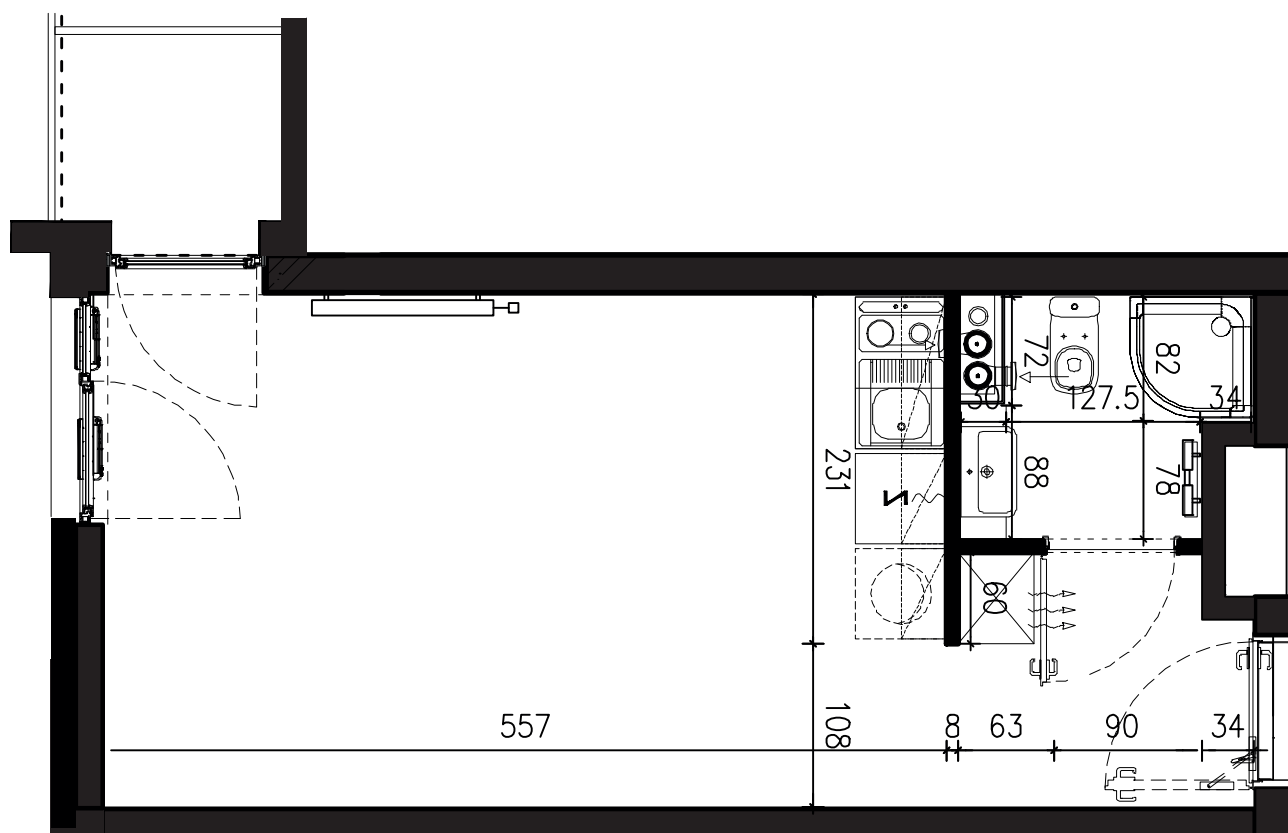

POWIERZCHNIA APARTAMENTU

24,69 M2

SKALA 1:50

PROJEKTANT

RYZYNSKI
ARCHITECTS

GENERALNY WYKONAWCA

Podane na karcie wymiary oraz powierzchnie pomieszczeń mają charakter projektowy i mogą nieznacznie różnić się od wymiarów i powierzchni w wybudowanym budynku. Umeblowanie oraz zagospodarowanie terenu jest tylko wizualizacją i nie stanowi oferty handlowej. Ma jedynie charakter poglądowy, przybliżający wielkość apartamentu.