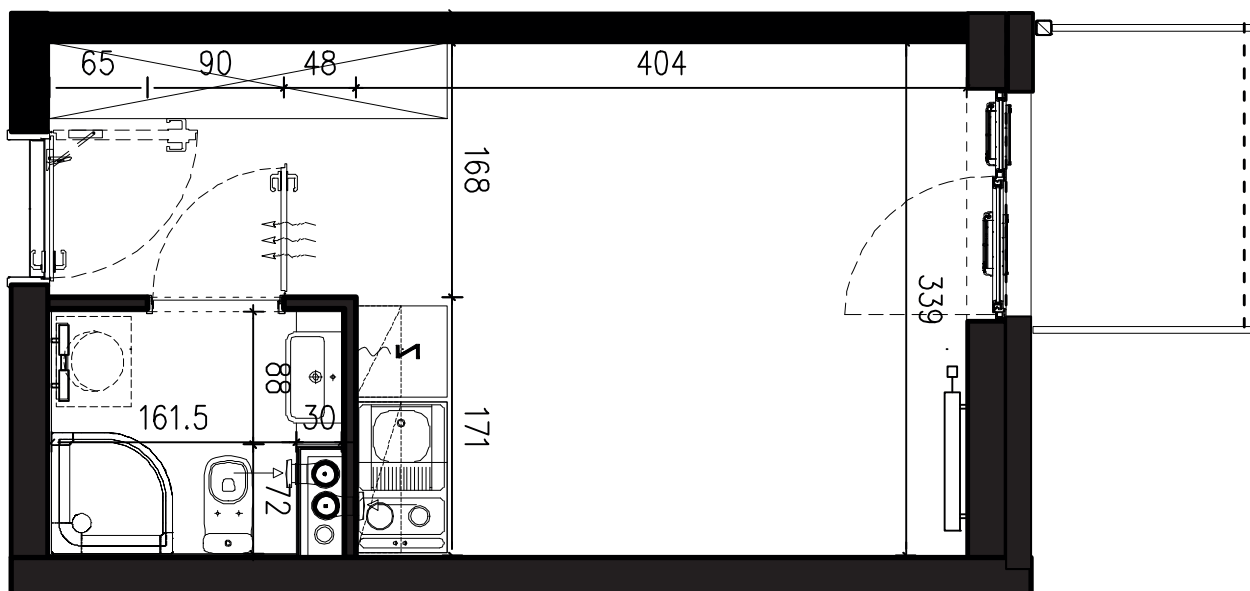

SKALA 1:50

B/2/055

19,94 M2

PROJEKTANT

RYZYŃSKI
ARCHITECTS

GENERALNY WYKONAWCA

Podane na karcie wymiary oraz powierzchnie pomieszczeń mają charakter projektowy i mogą nieznacznie różnić się od wymiarów i powierzchni w wybudowanym budynku. Umeblowanie oraz zagospodarowanie terenu jest tylko wizualizacją i nie stanowi oferty handlowej. Ma jedynie charakter poglądowy, przybliżający wielkość apartamentu.