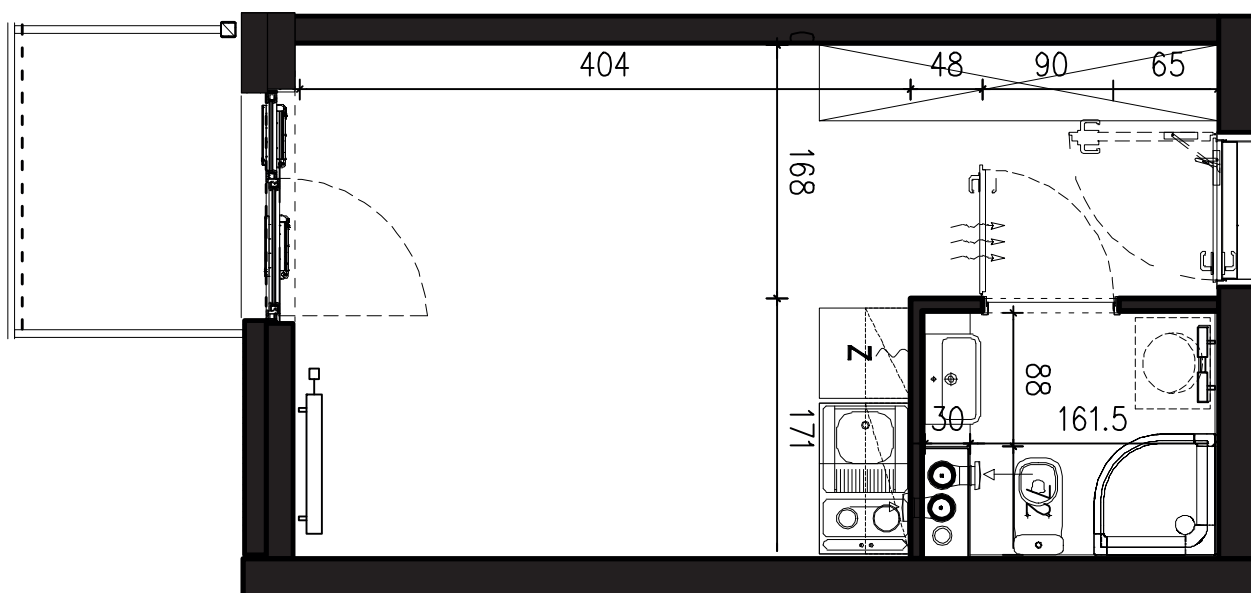

POWIERZCHNIA APARTAMENTU

20,06 M2

SKALA 1:50

PROJEKTANT

RYZYŃSKI
ARCHITECTS

GENERALNY WYKONAWCA

Podane na karcie wymiary oraz powierzchnie pomieszczeń mają charakter projektowy i mogą nieznacznie różnić się od wymiarów i powierzchni w wybudowanym budynku. Umeblowanie oraz zagospodarowanie terenu jest tylko wizualizacją i nie stanowi oferty handlowej. Ma jedynie charakter poglądowy, przybliżający wielkość apartamentu.