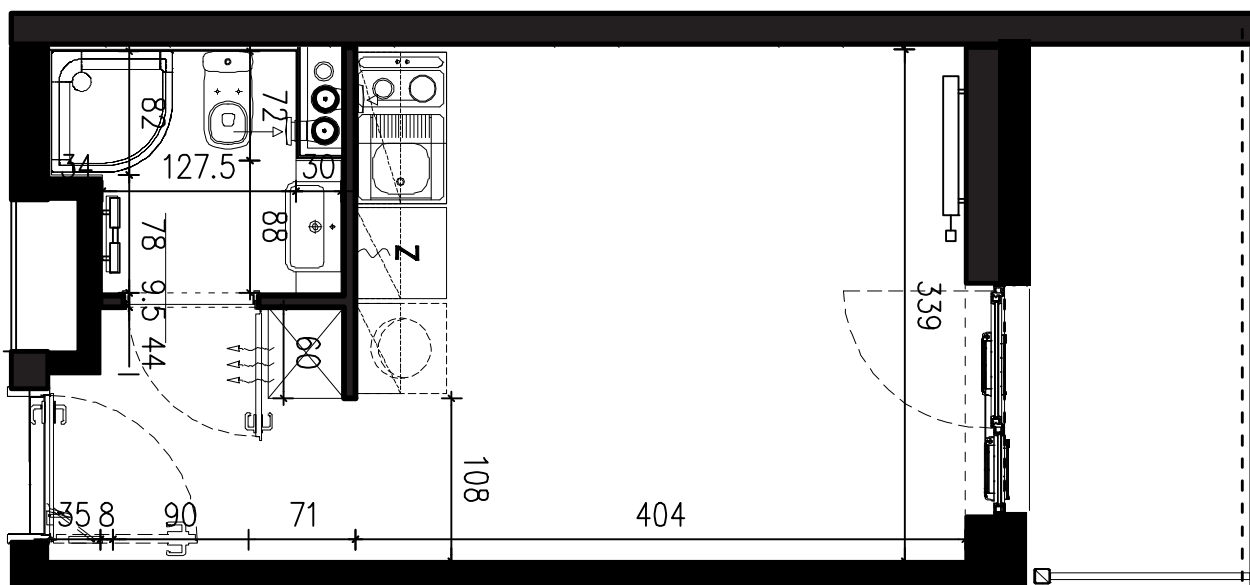

SKALA 1:50

B/2/057

19,48 M2

PROJEKTANT

**RYZYŃSKI**  
ARCHITECTS

GENERALNY WYKONAWCA

Podane na karcie wymiary oraz powierzchnie pomieszczeń mają charakter projektowy i mogą nieznacznie różnić się od wymiarów i powierzchni w wybudowanym budynku. Umeblowanie oraz zagospodarowanie terenu jest tylko wizualizacją i nie stanowi oferty handlowej. Ma jedynie charakter poglądowy, przybliżający wielkość apartamentu.