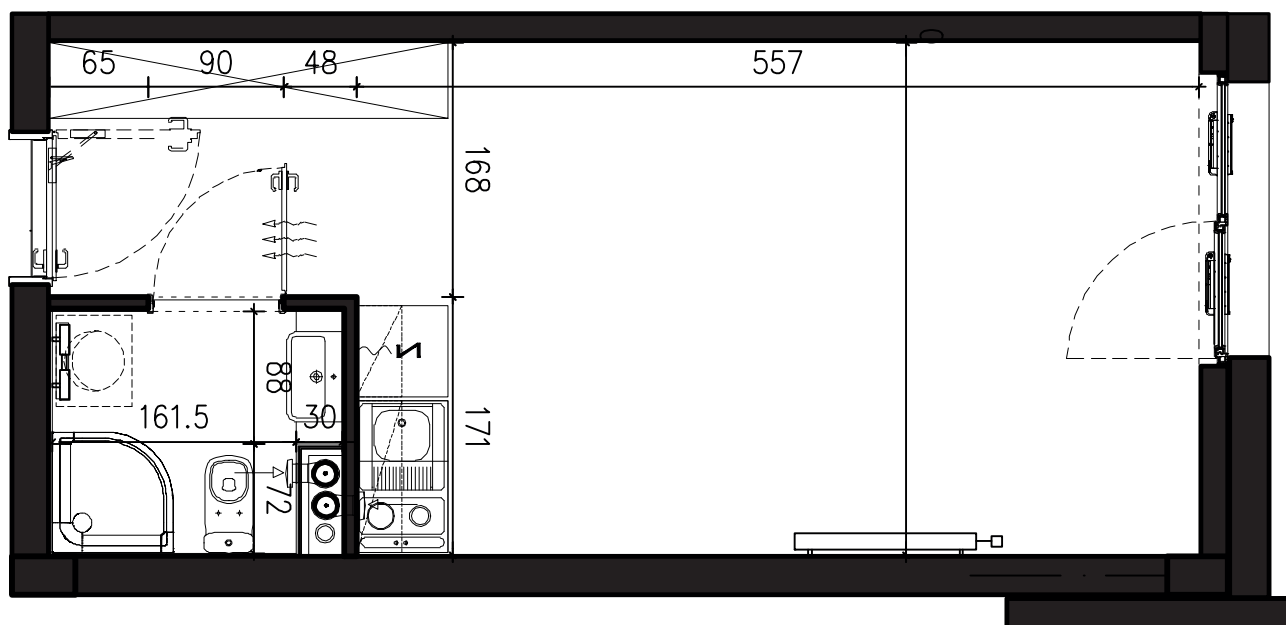

POWIERZCHNIA APARTAMENTU

25,14 M2

SKALA 1:50

PROJEKTANT

**RYZYŃSKI**  
ARCHITECTS

GENERALNY WYKONAWCA

Podane na karcie wymiary oraz powierzchnie pomieszczeń mają charakter projektowy i mogą nieznacznie różnić się od wymiarów i powierzchni w wybudowanym budynku. Umeblowanie oraz zagospodarowanie terenu jest tylko wizualizacją i nie stanowi oferty handlowej. Ma jedynie charakter poglądowy, przybliżający wielkość apartamentu.