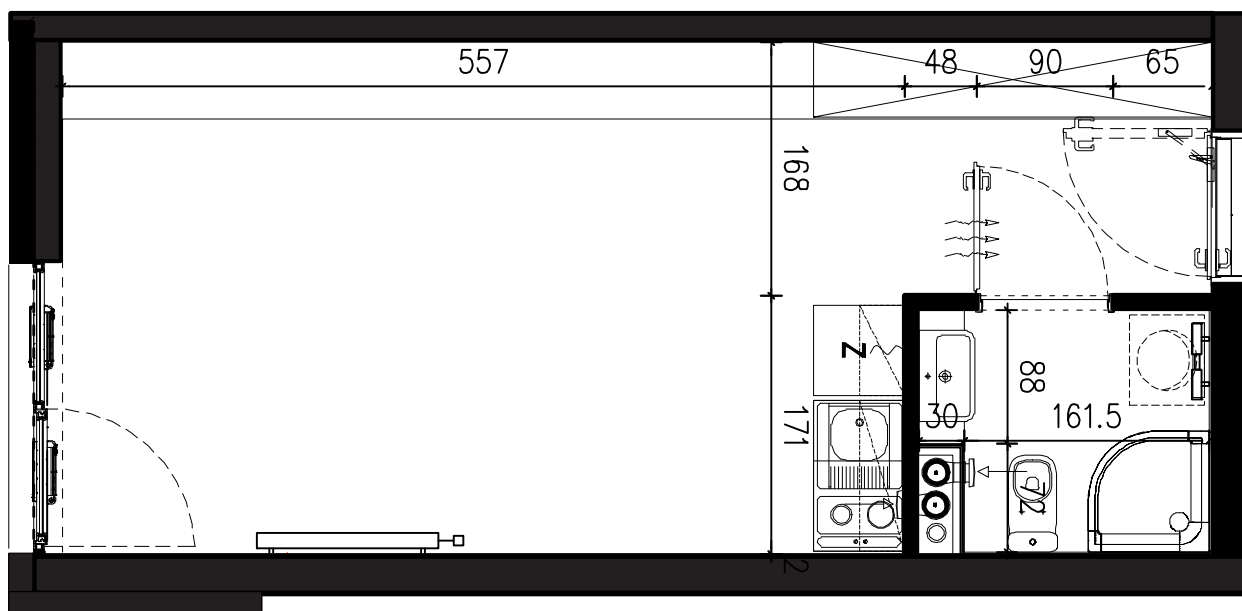

POWIERZCHNIA APARTAMENTU

25,14 M2

SKALA 1:50

PROJEKTANT

RYZYŃSKI  
ARCHITECTS

GENERALNY WYKONAWCA

Podane na karcie wymiary oraz powierzchnie pomieszczeń mają charakter projektowy i mogą nieznacznie różnić się od wymiarów i powierzchni w wybudowanym budynku. Umeblowanie oraz zagospodarowanie terenu jest tylko wizualizacją i nie stanowi oferty handlowej. Ma jedynie charakter poglądowy, przybliżający wielkość apartamentu.