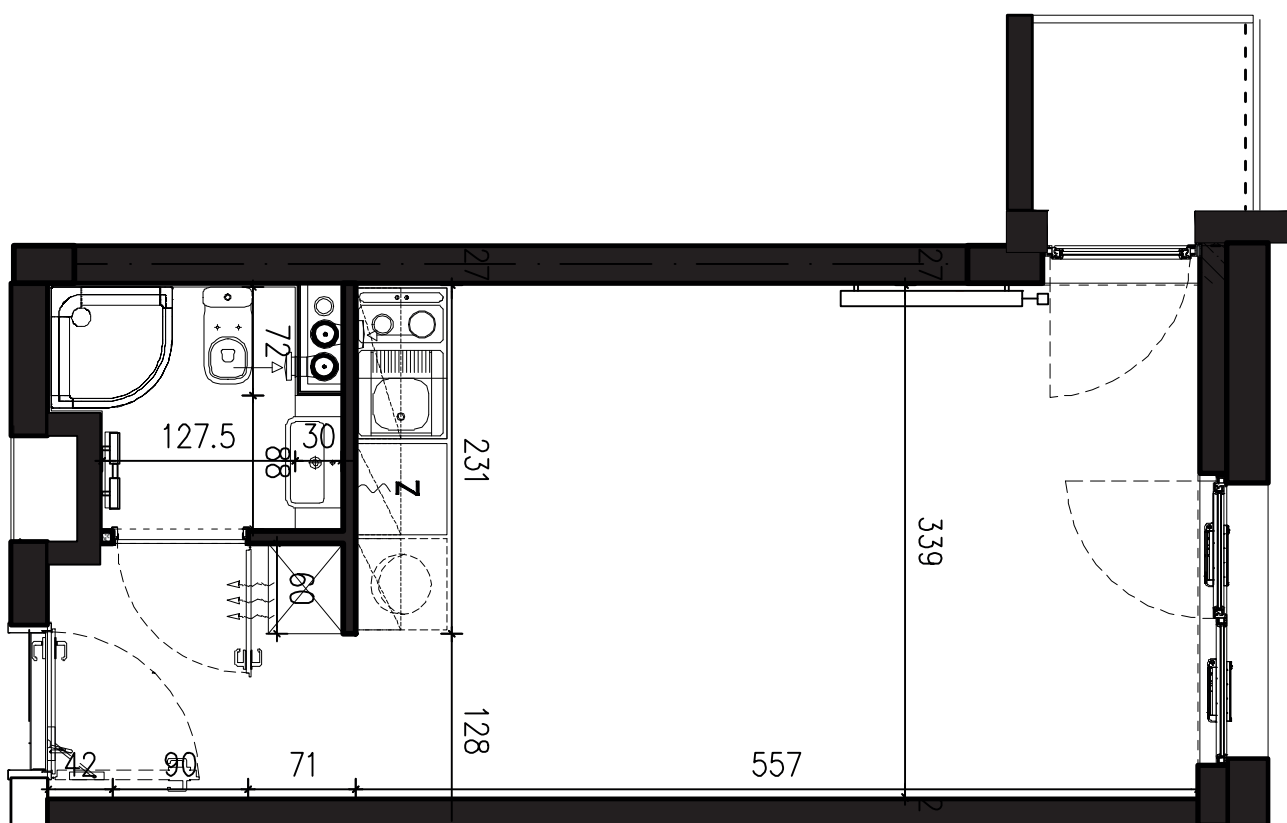

NADOLNIK
compact apartments

INWESTOR

61-012 Poznań Ul.Nadolnik 8

www.projektnadolnik.pl

BUDYNEK B

PIĘTRO 2

APARTAMENT

POWIERZCHNIA APARTAMENTU

SKALA 1:50

B/2/061

24,79 M2

PROJEKTANT

RYZYŃSKI
ARCHITECTS

GENERALNY WYKONAWCA

Podane na karcie wymiary oraz powierzchnie pomieszczeń mają charakter projektowy i mogą nieznacznie różnić się od wymiarów i powierzchni w wybudowanym budynku. Umeblowanie oraz zagospodarowanie terenu jest tylko wizualizacją i nie stanowi oferty handlowej. Ma jedynie charakter poglądowy, przybliżający wielkość apartamentu.