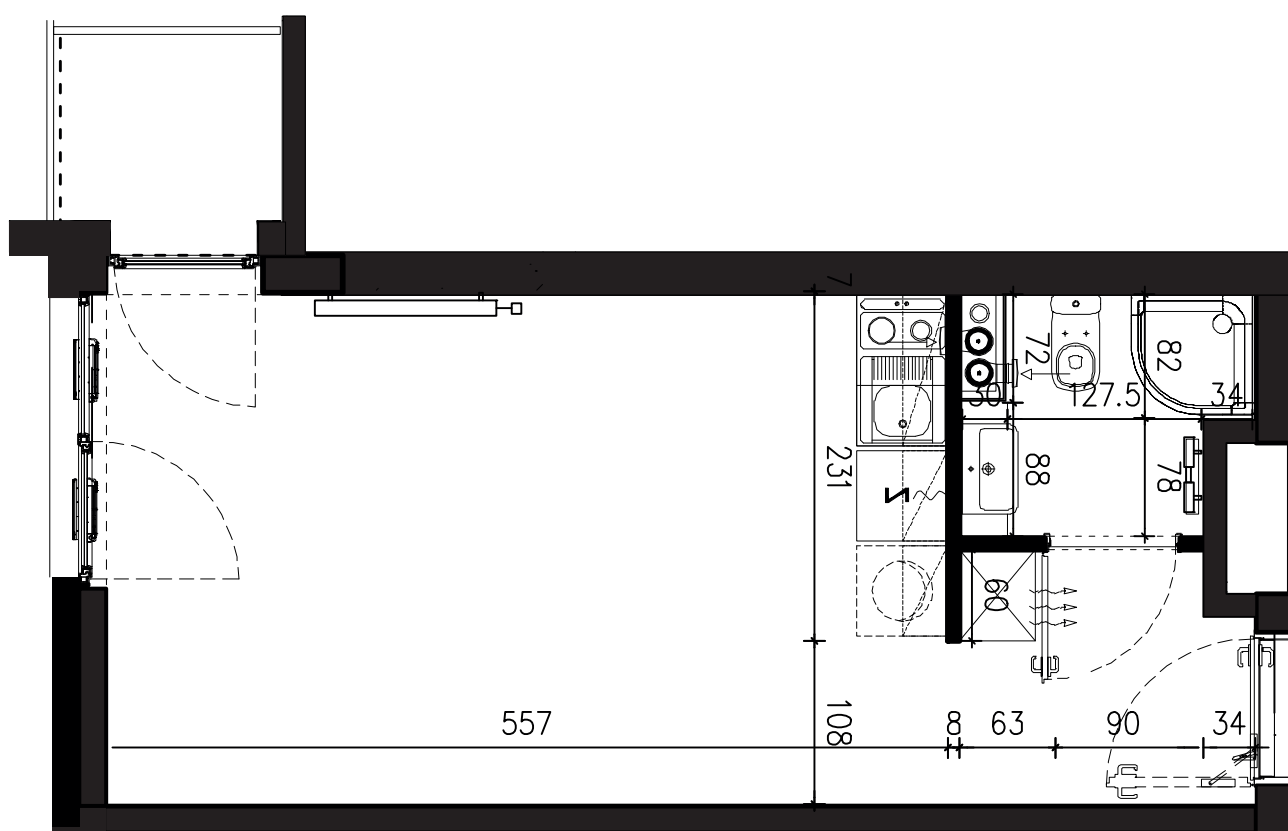

POWIERZCHNIA APARTAMENTU

24,69 M2

SKALA 1:50

PROJEKTANT

RYZYŃSKI
ARCHITECTS

GENERALNY WYKONAWCA

Podane na karcie wymiary oraz powierzchnie pomieszczeń mają charakter projektowy i mogą nieznacznie różnić się od wymiarów i powierzchni w wybudowanym budynku. Umeblowanie oraz zagospodarowanie terenu jest tylko wizualizacją i nie stanowi oferty handlowej. Ma jedynie charakter poglądowy, przybliżający wielkość apartamentu.