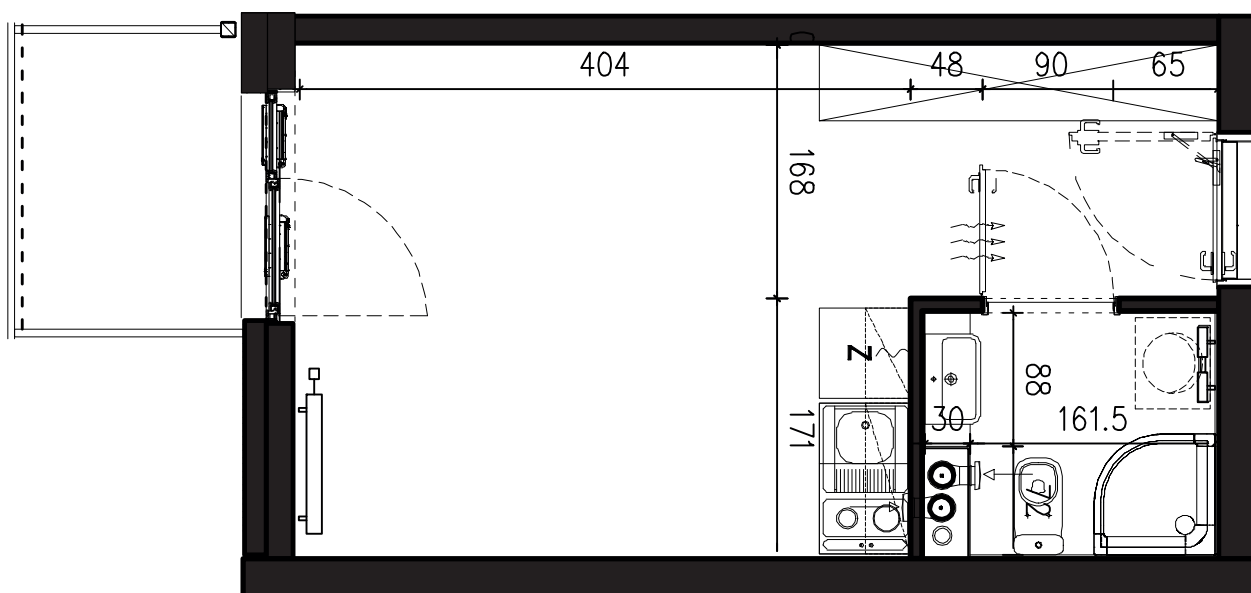

POWIERZCHNIA APARTAMENTU

20,06 M2

SKALA 1:50

PROJEKTANT

RYZYŃSKI
ARCHITECTS

GENERALNY WYKONAWCA

Podane na karcie wymiary oraz powierzchnie pomieszczeń mają charakter projektowy i mogą nieznacznie różnić się od wymiarów i powierzchni w wybudowanym budynku. Umeblowanie oraz zagospodarowanie terenu jest tylko wizualizacją i nie stanowi oferty handlowej. Ma jedynie charakter poglądowy, przybliżający wielkość apartamentu.