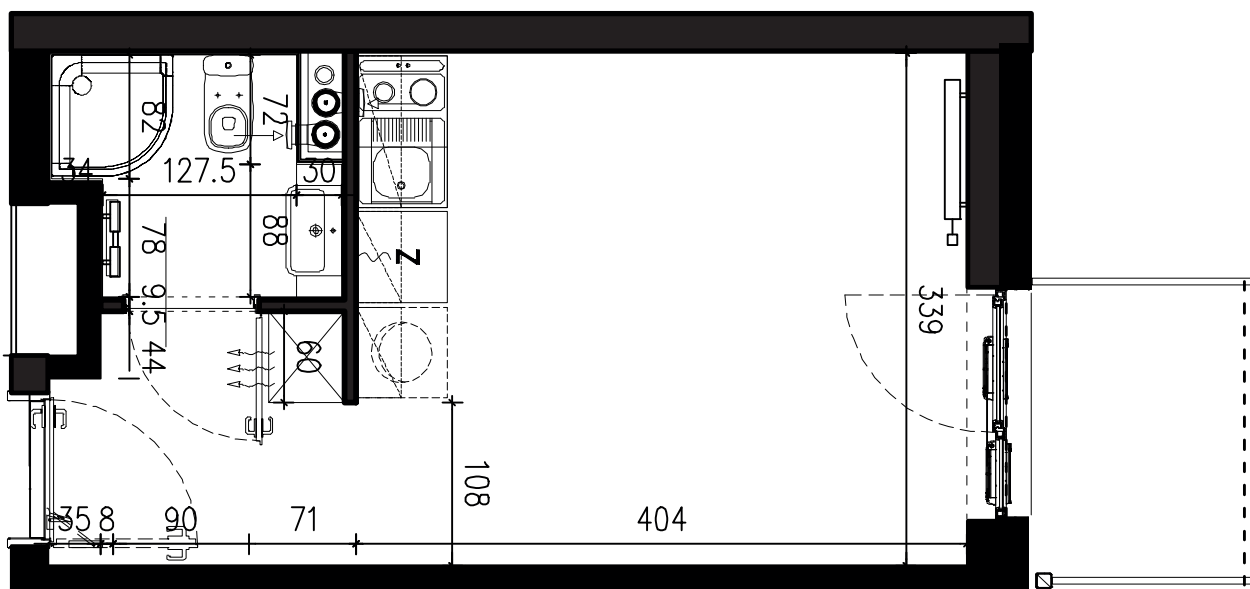

SKALA 1:50

B/2/065

19,48 M2

PROJEKTANT

RYZYŃSKI
ARCHITECTS

GENERALNY WYKONAWCA

Podane na karcie wymiary oraz powierzchnie pomieszczeń mają charakter projektowy i mogą nieznacznie różnić się od wymiarów i powierzchni w wybudowanym budynku. Umeblowanie oraz zagospodarowanie terenu jest tylko wizualizacją i nie stanowi oferty handlowej. Ma jedynie charakter poglądowy, przybliżający wielkość apartamentu.