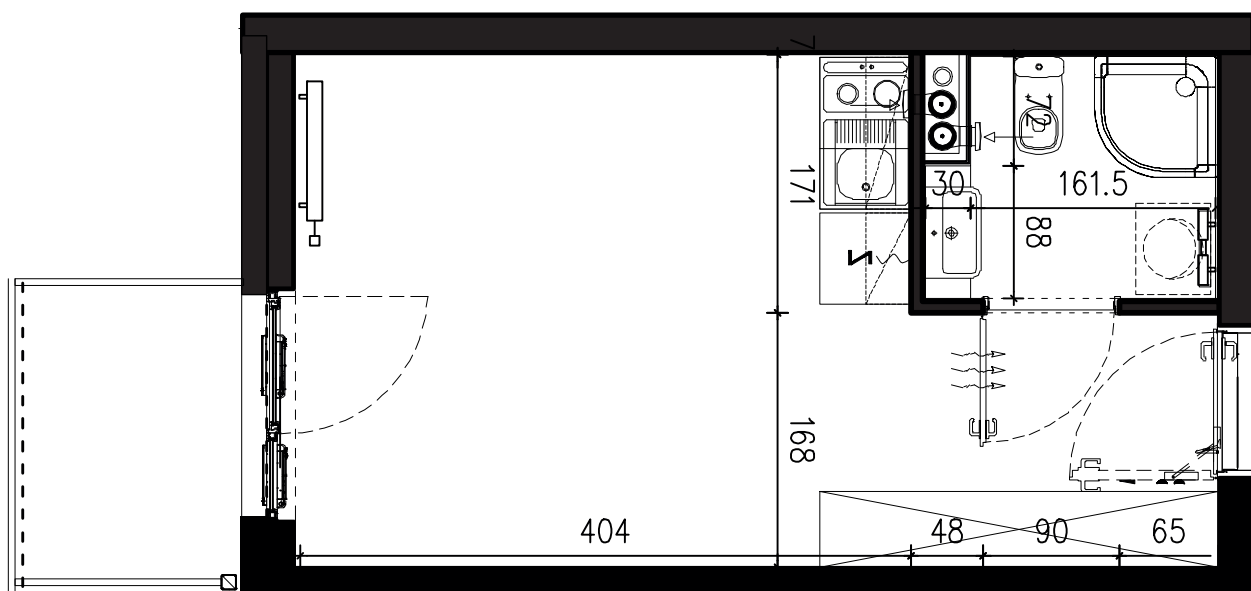

POWIERZCHNIA APARTAMENTU

20,06 M2

SKALA 1:50

PROJEKTANT

RYZYŃSKI  
ARCHITECTS

GENERALNY WYKONAWCA

Podane na karcie wymiary oraz powierzchnie pomieszczeń mają charakter projektowy i mogą nieznacznie różnić się od wymiarów i powierzchni w wybudowanym budynku. Umeblowanie oraz zagospodarowanie terenu jest tylko wizualizacją i nie stanowi oferty handlowej. Ma jedynie charakter poglądowy, przybliżający wielkość apartamentu.