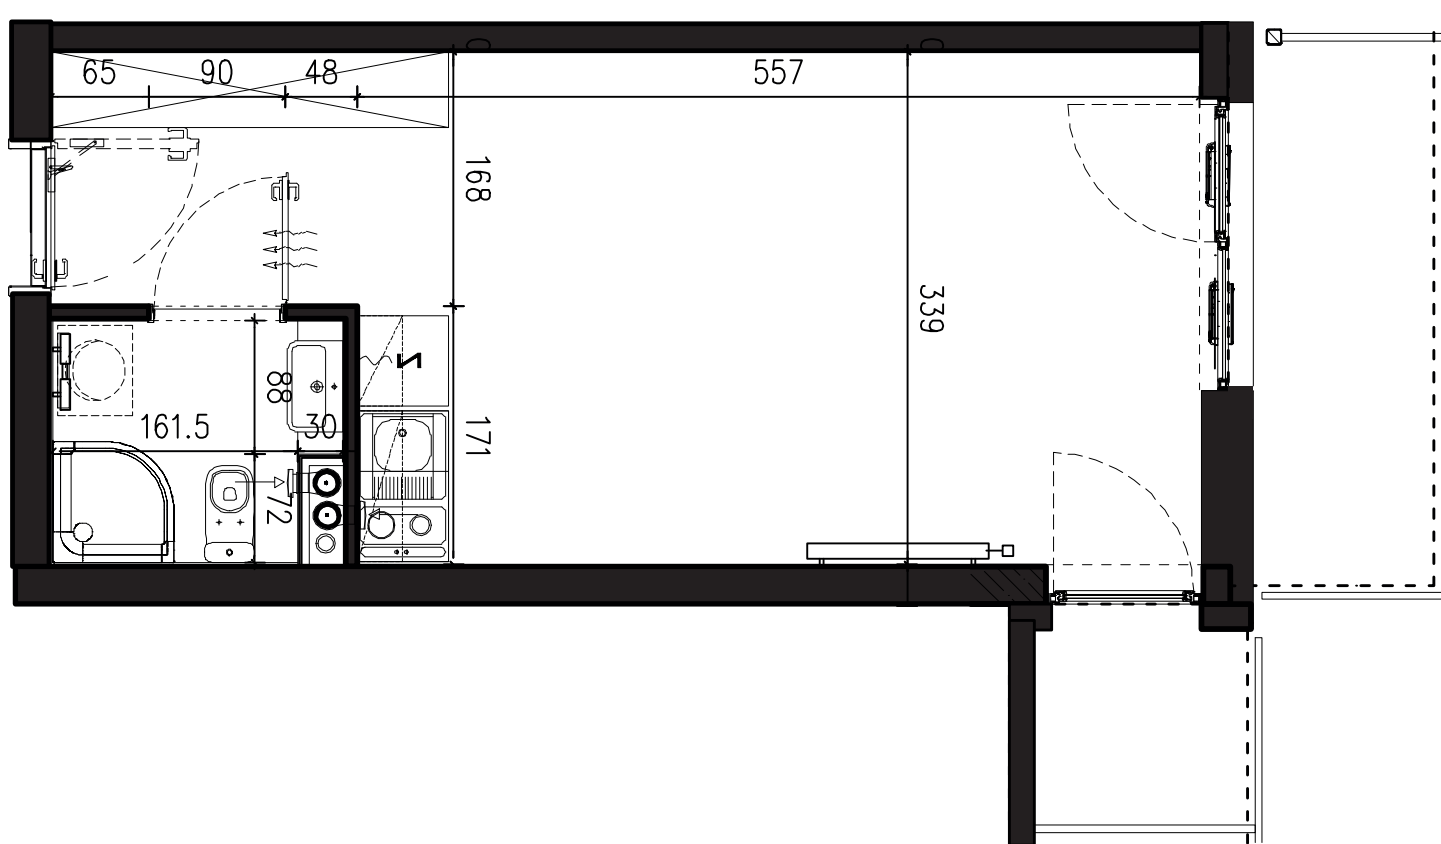

POWIERZCHNIA APARTAMENTU

25,14 M2

SKALA 1:50

PROJEKTANT

RYZYŃSKI
ARCHITECTS

GENERALNY WYKONAWCA

Podane na karcie wymiary oraz powierzchnie pomieszczeń mają charakter projektowy i mogą nieznacznie różnić się od wymiarów i powierzchni w wybudowanym budynku. Umeblowanie oraz zagospodarowanie terenu jest tylko wizualizacją i nie stanowi oferty handlowej. Ma jedynie charakter poglądowy, przybliżający wielkość apartamentu.