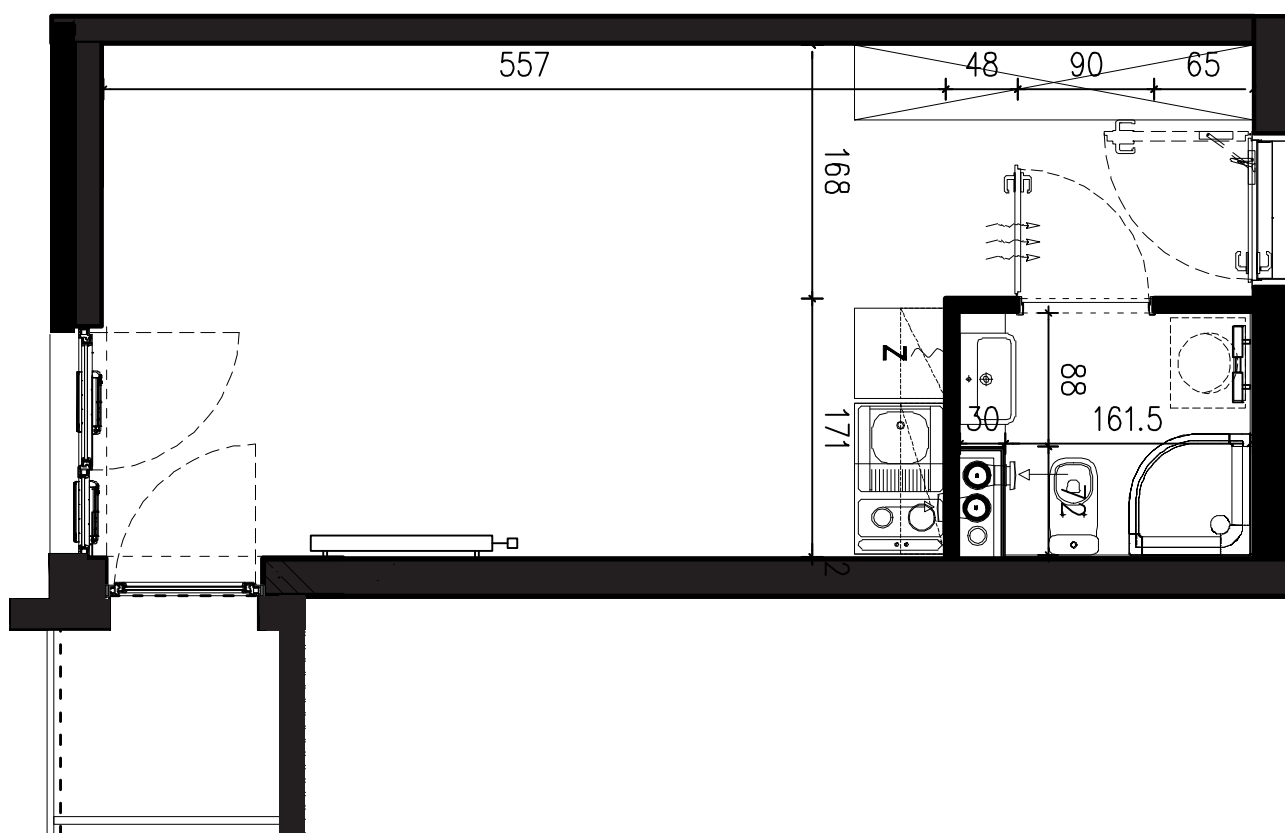

POWIERZCHNIA APARTAMENTU

25,14 M<sup>2</sup>

SKALA 1:50

PROJEKTANT

**RYZYŃSKI**  
ARCHITECTS

GENERALNY WYKONAWCA

Podane na karcie wymiary oraz powierzchnie pomieszczeń mają charakter projektowy i mogą nieznacznie różnić się od wymiarów i powierzchni w wybudowanym budynku. Umeblowanie oraz zagospodarowanie terenu jest tylko wizualizacją i nie stanowi oferty handlowej. Ma jedynie charakter poglądowy, przybliżający wielkość apartamentu.