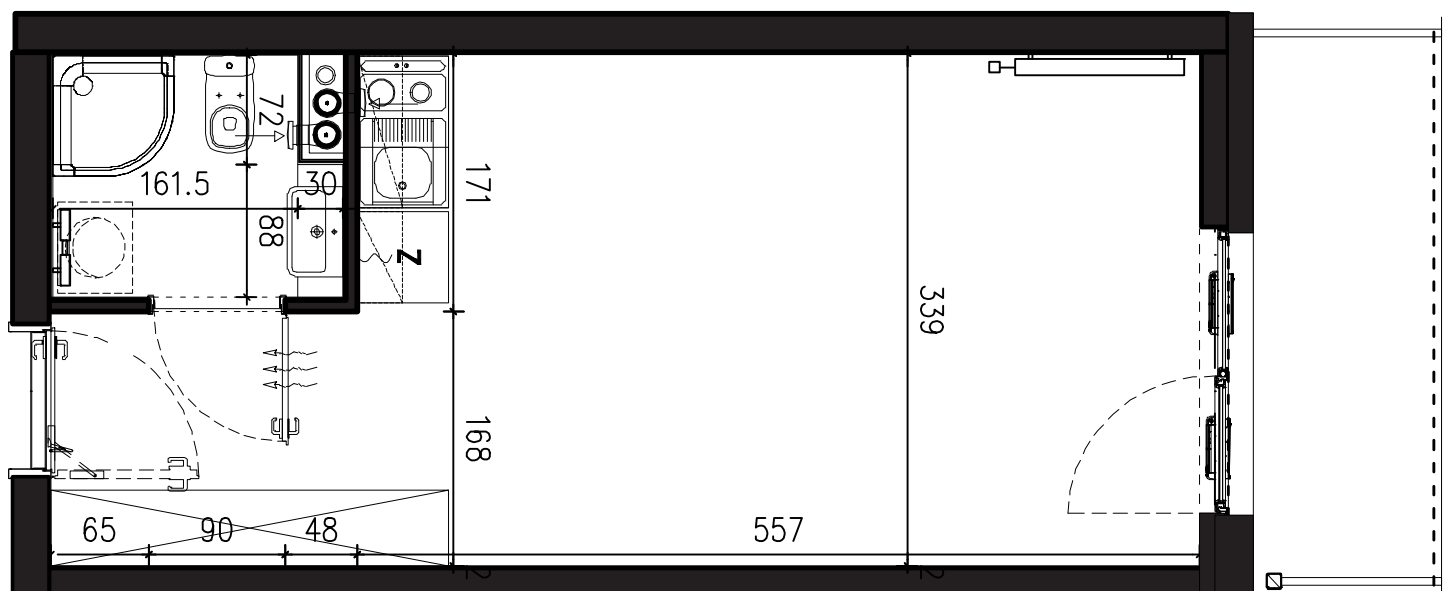

SKALA 1:50

B/2/069

25,14 M2

PROJEKTANT

RYZYŃSKI
ARCHITECTS

GENERALNY WYKONAWCA

Podane na karcie wymiary oraz powierzchnie pomieszczeń mają charakter projektowy i mogą nieznacznie różnić się od wymiarów i powierzchni w wybudowanym budynku. Umeblowanie oraz zagospodarowanie terenu jest tylko wizualizacją i nie stanowi oferty handlowej. Ma jedynie charakter poglądowy, przybliżający wielkość apartamentu.