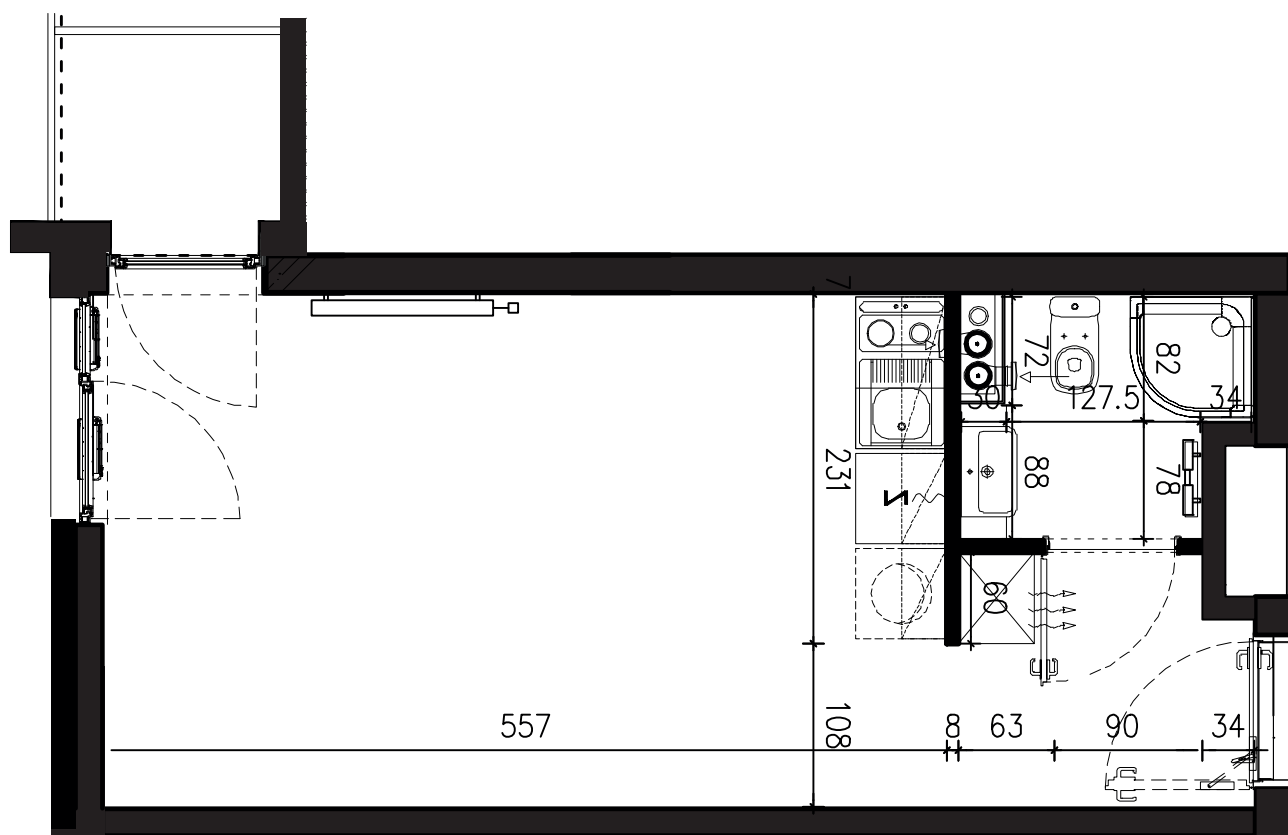

POWIERZCHNIA APARTAMENTU

24,69 M2

SKALA 1:50

PROJEKTANT

RYZYŃSKI
ARCHITECTS

GENERALNY WYKONAWCA

Podane na karcie wymiary oraz powierzchnie pomieszczeń mają charakter projektowy i mogą nieznacznie różnić się od wymiarów i powierzchni w wybudowanym budynku. Umeblowanie oraz zagospodarowanie terenu jest tylko wizualizacją i nie stanowi oferty handlowej. Ma jedynie charakter poglądowy, przybliżający wielkość apartamentu.